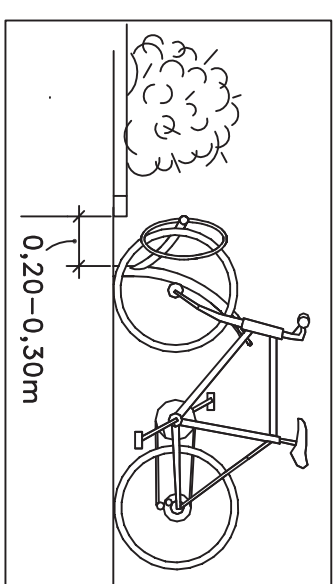

MONTE RINGS ANVI SNING

Monteringsanvisning

Cykelställ Ellipse

8003517

proffs på
utemiljö

2x24h	!
>C20/25	
S1-S3	
(EN 206-1)	
	101

Vor je saison
Every season
Jedes Jahr
Chaque saison