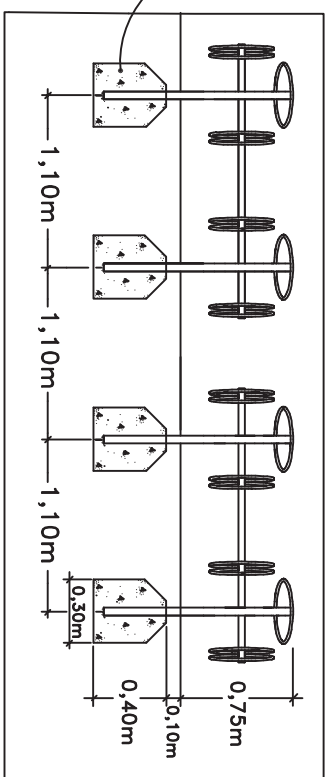

MONTE RINGS ANVI SNING

Monteringsanvisning

Cykelställ Ellipse

8003517

proffs på
utemiljö

2x24h	!
>C20/25	
S1-S3	
(EN 206-1)	
	101

Vor je saison
Every season
Jedes Jahr
Chaque saison