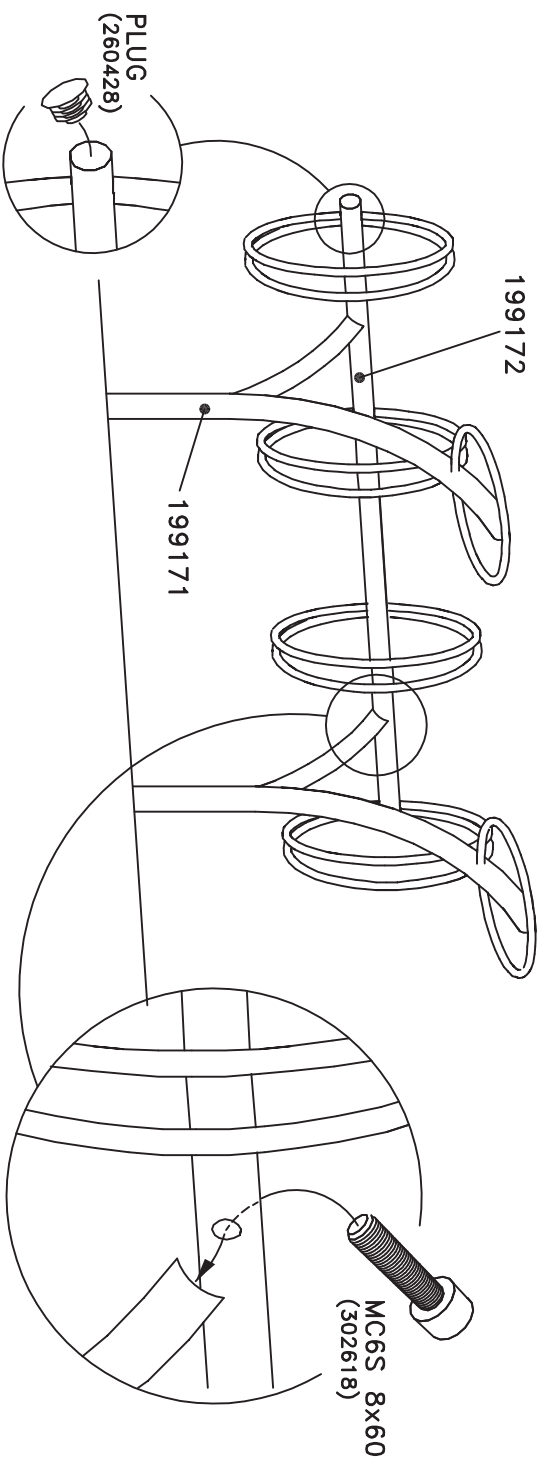

MONTE RINGS ANVI SNING

Monteringsanvisning

Cykelställ Ellipse

8003517

proffs på
utemiljö

2x24h	!
>C20/25	
S1-S3	
(EN 206-1)	
	101

Vor je saison
Every season
Jedes Jahr
Chaque saison