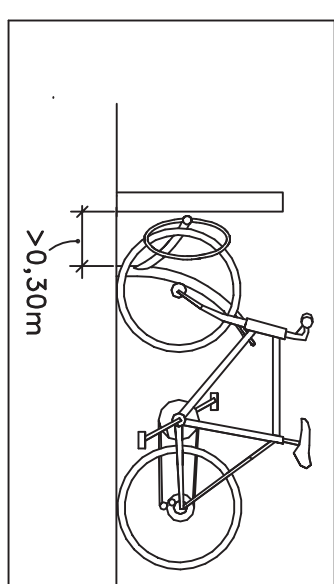

MONTE RINGS ANVI SNING

Monteringsanvisning

Cykelställ Ellipse

8003517

proffs på
utemiljö

2x24h	!
>C20/25	
S1-S3	
(EN 206-1)	
	101

Vor je saison
Every season
Jedes Jahr
Chaque saison