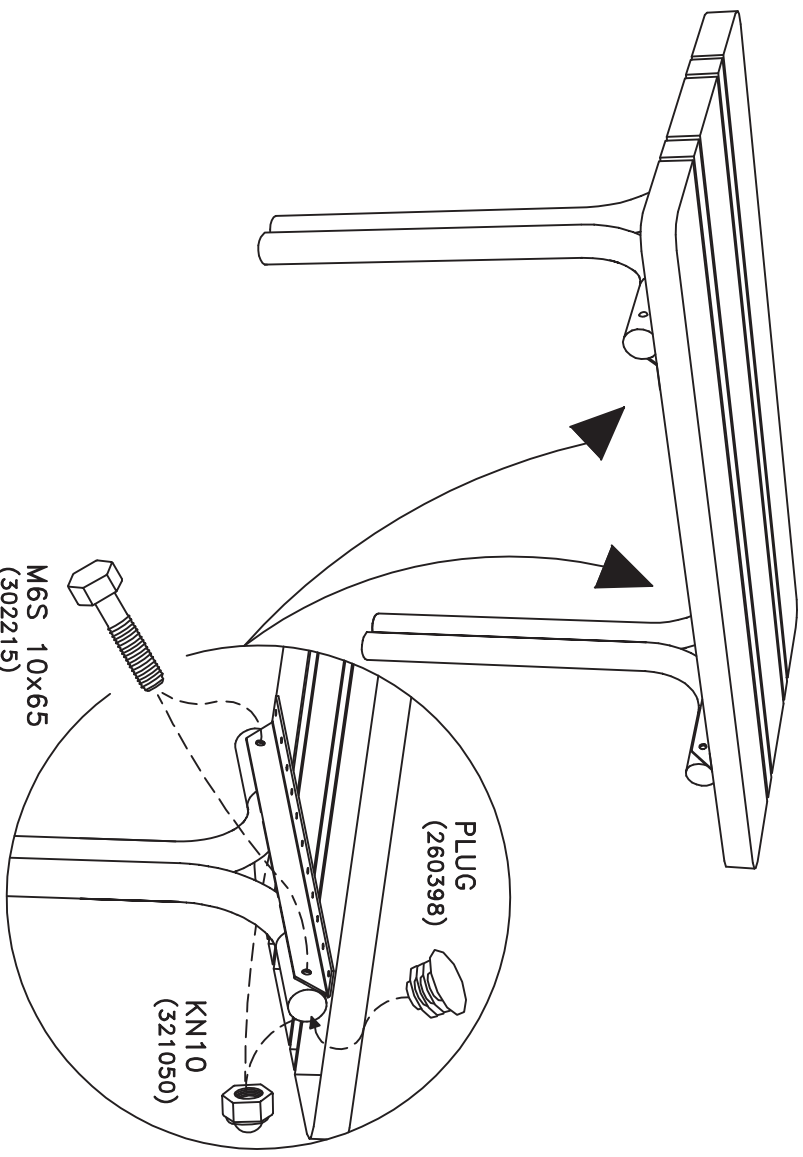

MONTE RINGS ANVI SNING

Monteringsanvisning

Bord Rörkröken

8037006

proffs på
utemiljö

TYPE	521461	521501
	521673 (2x)	521673 (2x)
0,57x1,10m		
	521472	521452
0,62x1,20m		

0,25h

Varje vecka
Every week
Jede woche
Chaque semaine