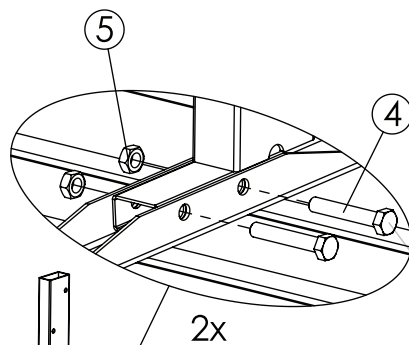

MONTE RINGS ANVI SNING

Monteringsanvisning **Soffa Ekeby**

8037002
8042424
8042447

proffs på
utemiljö

0,5 h

Varje vecka
Every week
Jede woche
Chaque semaine

Varje säsong
Every season
Jedes Jahr
Chaque saison

2x

NR.	Description MA	Item Number	QTY
1	1104 x 441 x 40 mm	8037142/8037228	2
3	1760 x 375 x 78 mm	8037144/ 8037672/ 8037154	1
4	M6S M10x60 mm	8008383	4
5	M6M-8 M10	8008796	4

2

3

4

NR.	Description MA	Item Number	QTY
2	1760 x 229 x 78 mm	8037151/8037673/ 8037158	1
6	Ø8 x 240 mm	8014967	4