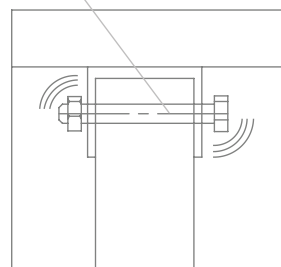

MONTE RINGS ANVI SNING

Monteringsanvisning **Soffa Ekeby**

8037002
8042424
8042447

proffs på
utemiljö

0,5 h

Varje vecka
Every week
Jede woche
Chaque semaine

Varje säsong
Every season
Jedes Jahr
Chaque saison

2x

NR.	Description MA	Item Number	QTY
1	1104 x 441 x 40 mm	8037142/8037228	2
3	1760 x 375 x 78 mm	8037144/ 8037672/ 8037154	1
4	M6S M10x60 mm	8008383	4
5	M6M-8 M10	8008796	4

2

3

4

NR.	Description MA	Item Number	QTY
2	1760 x 229 x 78 mm	8037151/8037673/ 8037158	1
6	Ø8 x 240 mm	8014967	4