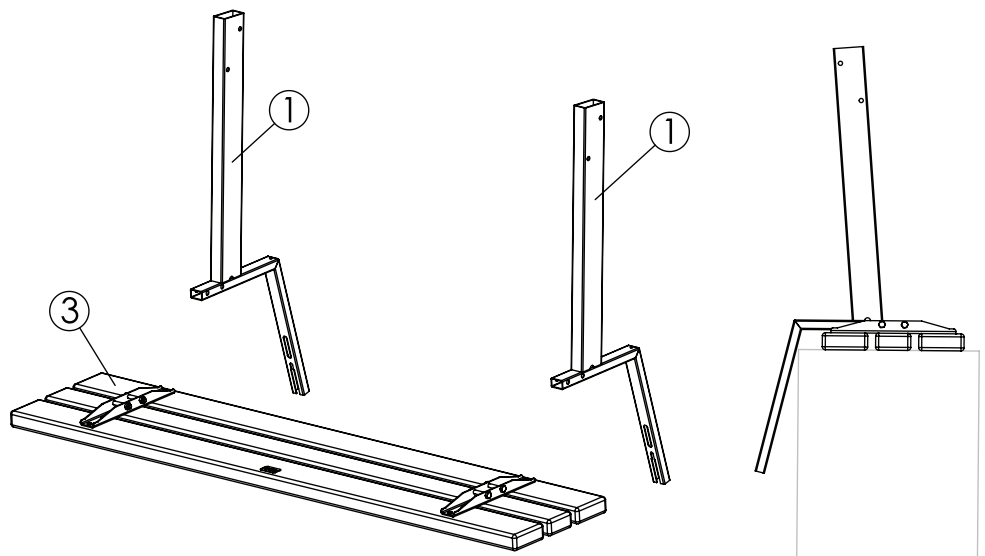

MONTE RINGS ANVI SNING

Monteringsanvisning **Soffa Ekeby**

8037002
8042424
8042447

proffs på
utemiljö

0,5 h

Varje vecka
Every week
Jede woche
Chaque semaine

Varje säsong
Every season
Jedes Jahr
Chaque saison

2x

NR.	Description MA	Item Number	QTY
1	1104 x 441 x 40 mm	8037142/8037228	2
3	1760 x 375 x 78 mm	8037144/ 8037672/ 8037154	1
4	M6S M10x60 mm	8008383	4
5	M6M-8 M10	8008796	4

2

3

4

NR.	Description MA	Item Number	QTY
2	1760 x 229 x 78 mm	8037151/8037673/ 8037158	1
6	Ø8 x 240 mm	8014967	4