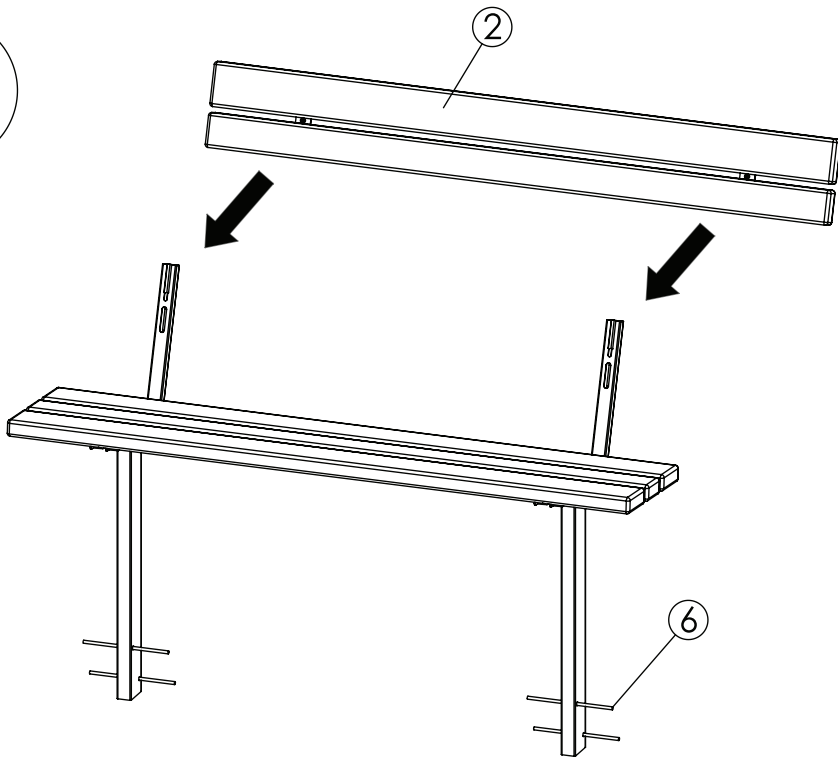

MONTE RINGS ANVI SNING

Monteringsanvisning **Soffa Ekeby**

8037002
8042424
8042447

proffs på
utemiljö

0,5 h

Varje vecka
Every week
Jede woche
Chaque semaine

Varje säsong
Every season
Jedes Jahr
Chaque saison

2x

NR.	Description MA	Item Number	QTY
1	1104 x 441 x 40 mm	8037142/8037228	2
3	1760 x 375 x 78 mm	8037144/ 8037672/ 8037154	1
4	M6S M10x60 mm	8008383	4
5	M6M-8 M10	8008796	4

2

3

4

NR.	Description MA	Item Number	QTY
2	1760 x 229 x 78 mm	8037151/8037673/ 8037158	1
6	Ø8 x 240 mm	8014967	4