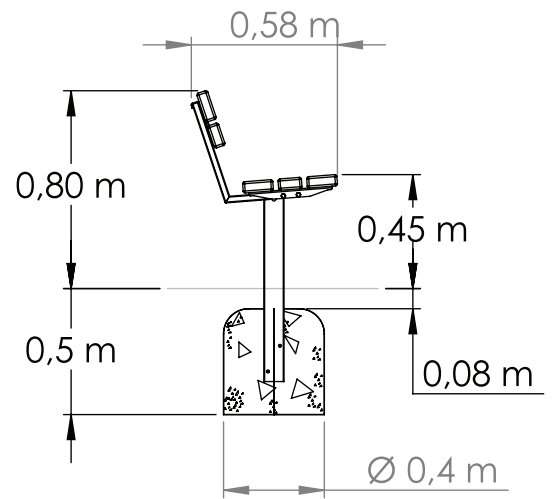

MONTE RINGS ANVI SNING

Monteringsanvisning **Soffa Ekeby**

8037002
8042424
8042447

proffs på
utemiljö

0,5 h

Varje vecka
Every week
Jede woche
Chaque semaine

Varje säsong
Every season
Jedes Jahr
Chaque saison

2x

NR.	Description MA	Item Number	QTY
1	1104 x 441 x 40 mm	8037142/8037228	2
3	1760 x 375 x 78 mm	8037144/ 8037672/ 8037154	1
4	M6S M10x60 mm	8008383	4
5	M6M-8 M10	8008796	4

2

3

4

NR.	Description MA	Item Number	QTY
2	1760 x 229 x 78 mm	8037151/8037673/ 8037158	1
6	Ø8 x 240 mm	8014967	4