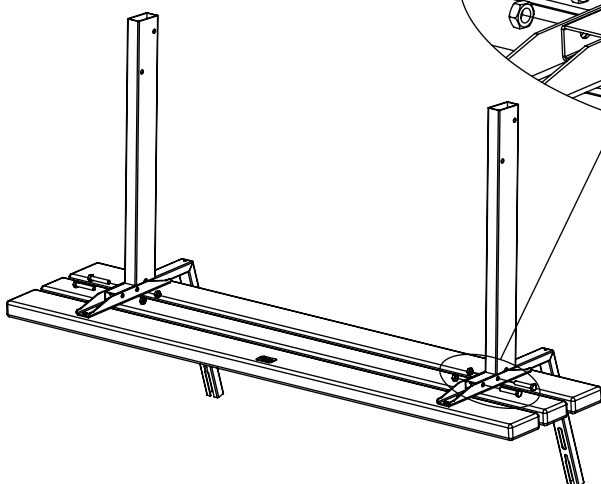

MONTE RINGS ANVI SNING

Monteringsanvisning **Soffa Ekeby**

8037002
8042424
8042447

proffs på
utemiljö

0,5 h

Varje vecka
Every week
Jede woche
Chaque semaine

Varje säsong
Every season
Jedes Jahr
Chaque saison

2x

NR.	Description MA	Item Number	QTY
1	1104 x 441 x 40 mm	8037142/8037228	2
3	1760 x 375 x 78 mm	8037144/ 8037672/ 8037154	1
4	M6S M10x60 mm	8008383	4
5	M6M-8 M10	8008796	4

2

3

4

NR.	Description MA	Item Number	QTY
2	1760 x 229 x 78 mm	8037151/8037673/ 8037158	1
6	Ø8 x 240 mm	8014967	4