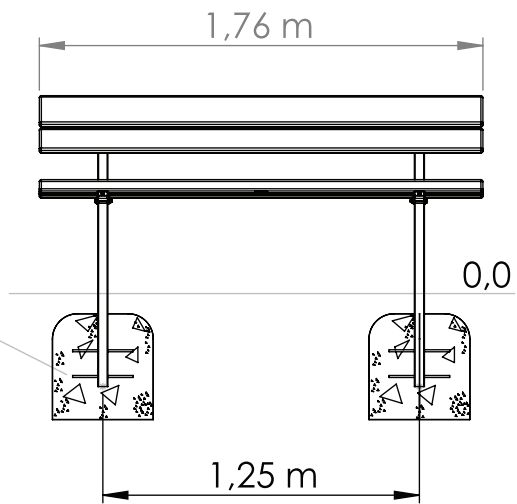

MONTE RINGS ANVI SNING

Monteringsanvisning **Soffa Ekeby**

8037002
8042424
8042447

proffs på
utemiljö

0,5 h

Varje vecka
Every week
Jede woche
Chaque semaine

Varje säsong
Every season
Jedes Jahr
Chaque saison

2x

NR.	Description MA	Item Number	QTY
1	1104 x 441 x 40 mm	8037142/8037228	2
3	1760 x 375 x 78 mm	8037144/ 8037672/ 8037154	1
4	M6S M10x60 mm	8008383	4
5	M6M-8 M10	8008796	4

2

3

4

NR.	Description MA	Item Number	QTY
2	1760 x 229 x 78 mm	8037151/8037673/ 8037158	1
6	Ø8 x 240 mm	8014967	4