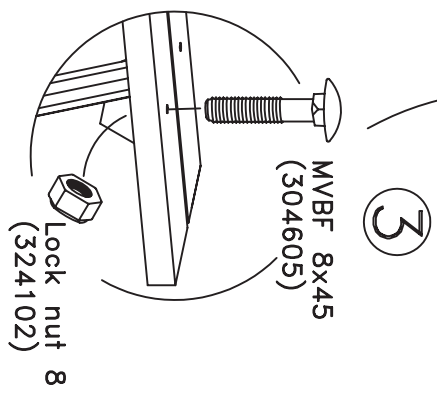

MONTE RINGS ANVI SNING

Monteringsanvisning

Bänkbord Linnéa

8040355

proffs på
utemiljö

	A	B	C	D
157060	1,76m	1,50m	0,72m	0,45m
157090	1,76m	1,30m	0,60m	0,35m
157260	1,76m	1,50m	0,72m	0,45m

TYPE	157060	157090	157260
	157084	157084	157084
	157061	157092	157261
	150364	157047	157248