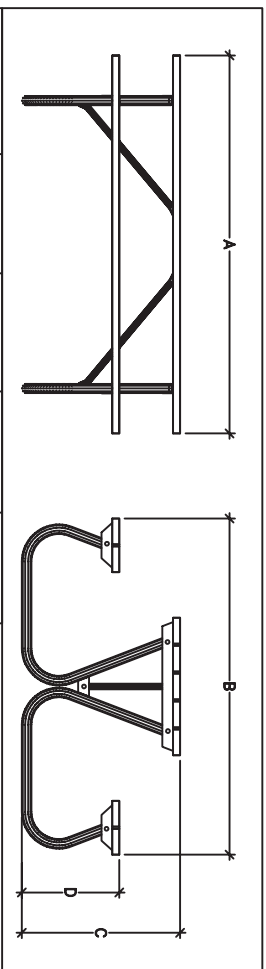

MONTE RINGS ANVI SNING

Monteringsanvisning

Bänkbord Linnéa

8040355

proffs på
utemiljö

	A	B	C	D
157060	1,76m	1,50m	0,72m	0,45m
157090	1,76m	1,30m	0,60m	0,35m
157260	1,76m	1,50m	0,72m	0,45m

TYPE	157060	157090	157260
	157084	157084	157084
	157061	157092	157261
	150364	157047	157248