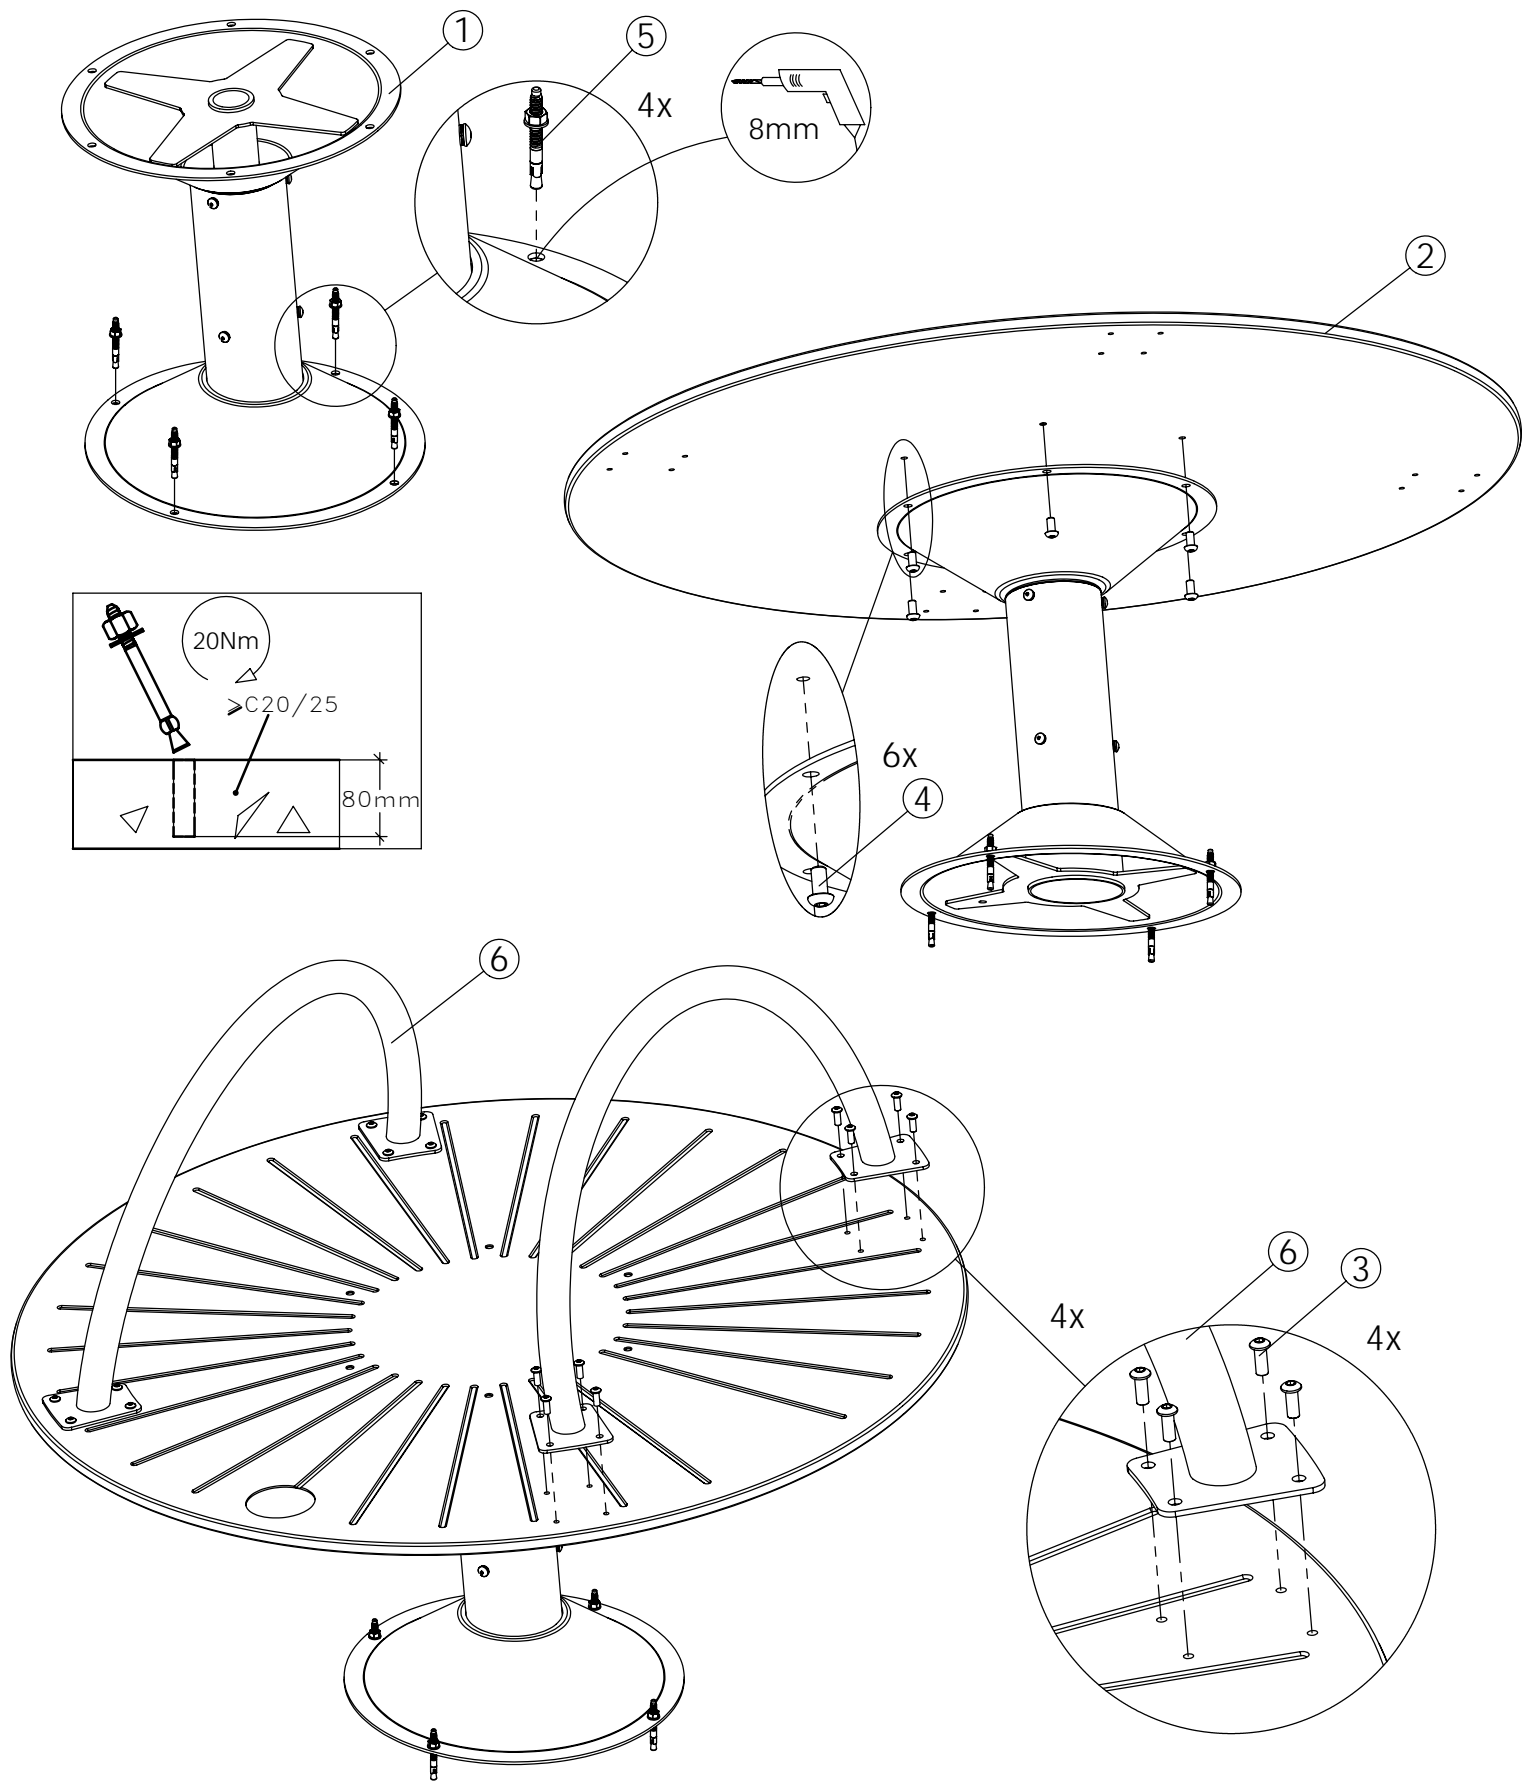

2h

Varje vecka
Every week
Jede woche
Chaque semaine

Varje säsong
Every season
Jedes Jahr
Chaque saison

3-9

NR.	Description MA	Item Number	QTY
1	Ø450x520 mm	15117122	1
2	Ø1300x17,7 mm	728427	1
3	K6S M10x20 mm	302506	6
4	M8x75 mm	303000	4
5	980x430x171 mm	715400	2
6	MK6S M8x20 mm	302877	16

NR.	Description MA	Item Number	QTY
1	Ø450x520 mm	15117122	1
2	Ø1300x17,7 mm	728427	1
3	MK65 M8x20 mm	302877	16
4	K65 M10x20 mm	302506	6
5	M8x75 mm	303000	4
6	980x430x171 mm	715400	2