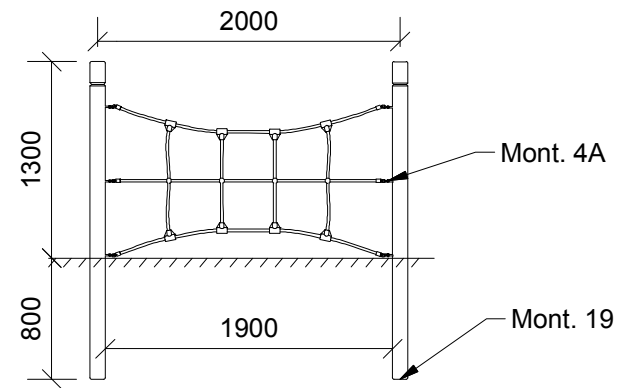

Lodret klatretræ		
N 3119	MONTAGETEGNING	mål : 1:50

DATO **01.03.2016**
 REV. _____

Perspektiv

Front

Plan