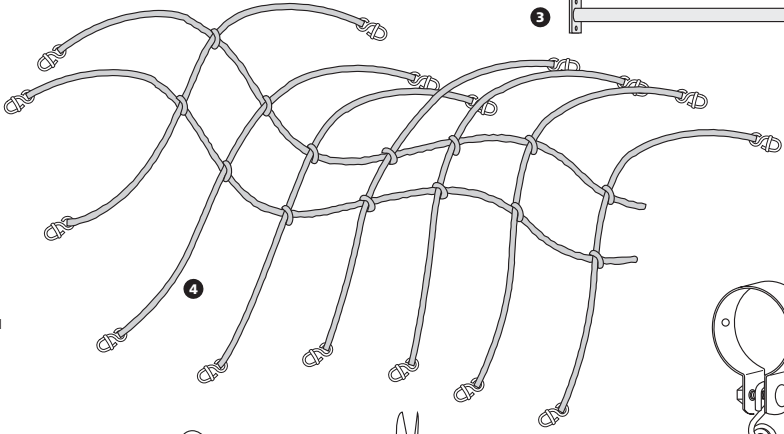

WOODEN SWING ACTIVE HIGH

WARNING

CE

EN-71

HÖRBY BRUK

www.horbybruk.se

Sweden

AB Hörby Bruk Slakterigatan 5, 242 35 Hörby Sweden Phone +46 415 16770

| Del Nr. Item No. | Antal Qty |
|---------------------|--------------|
| ① | 1 |
| ② | 6 |
| ③ | 7 |
| ④ | 1 |
| ⑤ | 6 |
| ⑥ | 3 |
| ⑦ | 4 |
| ⑧ | 2 |
| ⑨ | 4 |
| A | 50 (50 mm) |
| B | 6 (70 mm) |

HÖRBY BRUK