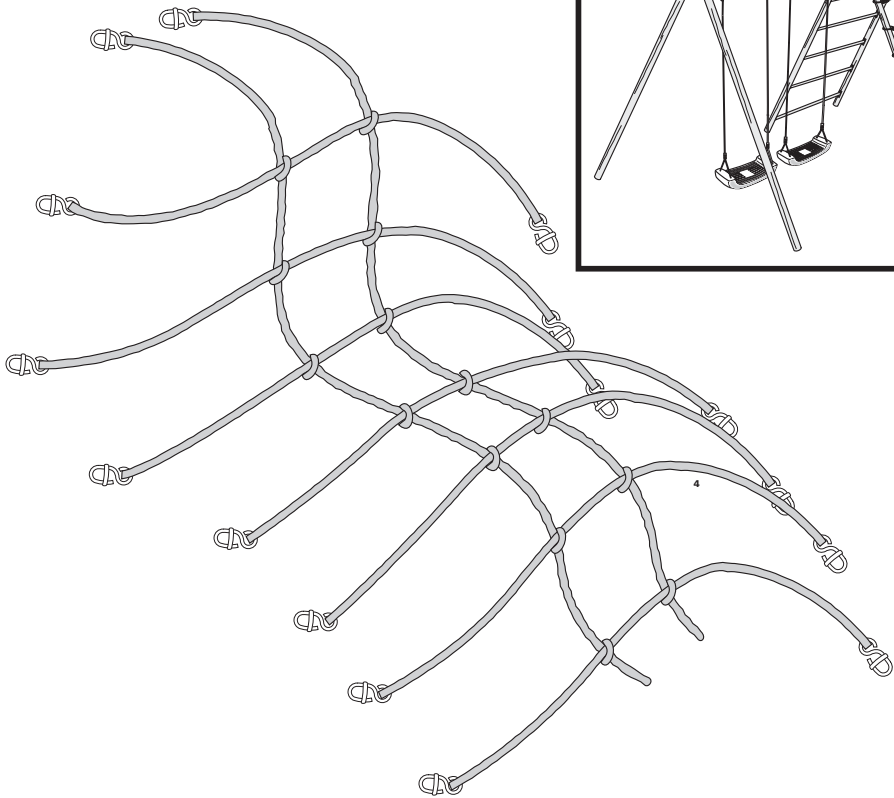

WOODEN SWING ACTIVE HIGH

WARNING

CE

EN-71

HÖRBY BRUK

www.horbybruk.se

Sweden

AB Hörby Bruk Slakterigatan 5, 242 35 Hörby Sweden Phone +46 415 16770

| Del Nr. Item No. | Antal Qty |
|---------------------|--------------|
| ① | 1 |
| ② | 6 |
| ③ | 7 |
| ④ | 1 |
| ⑤ | 6 |
| ⑥ | 3 |
| ⑦ | 4 |
| ⑧ | 2 |
| ⑨ | 4 |
| A | 50 (50 mm) |
| B | 6 (70 mm) |

HÖRBY BRUK