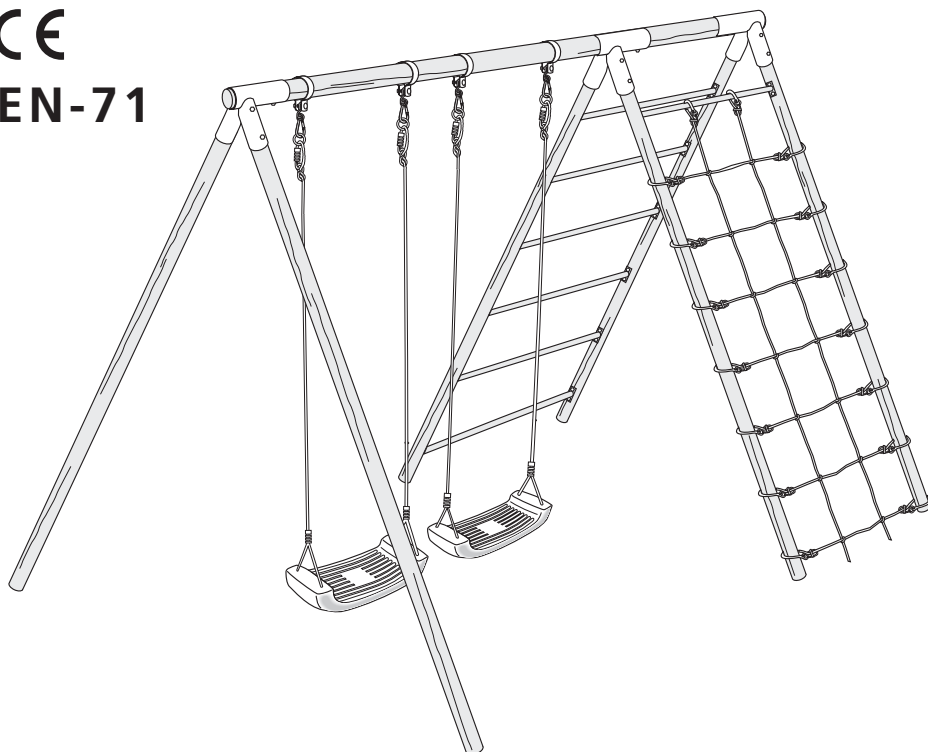

WOODEN SWING ACTIVE HIGH

WARNING

CE

EN-71

HÖRBY BRUK

www.horbybruk.se

Sweden

AB Hörby Bruk Slakterigatan 5, 242 35 Hörby Sweden Phone +46 415 16770

| Del Nr. Item No. | Antal Qty |
|---------------------|--------------|
| ① | 1 |
| ② | 6 |
| ③ | 7 |
| ④ | 1 |
| ⑤ | 6 |
| ⑥ | 3 |
| ⑦ | 4 |
| ⑧ | 2 |
| ⑨ | 4 |
| A | 50 (50 mm) |
| B | 6 (70 mm) |

HÖRBY BRUK