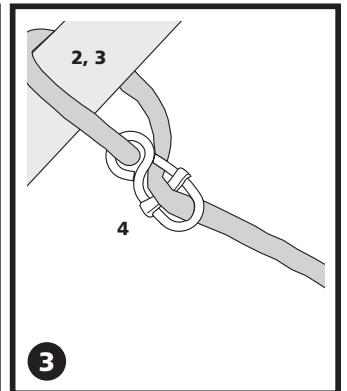

WOODEN SWING ACTIVE HIGH

WARNING

CE

EN-71

HÖRBY BRUK

www.horbybruk.se

Sweden

AB Hörby Bruk Slakterigatan 5, 242 35 Hörby Sweden Phone +46 415 16770

| Del Nr. Item No. | Antal Qty |
|---------------------|--------------|
| ① | 1 |
| ② | 6 |
| ③ | 7 |
| ④ | 1 |
| ⑤ | 6 |
| ⑥ | 3 |
| ⑦ | 4 |
| ⑧ | 2 |
| ⑨ | 4 |
| A | 50 (50 mm) |
| B | 6 (70 mm) |

HÖRBY BRUK