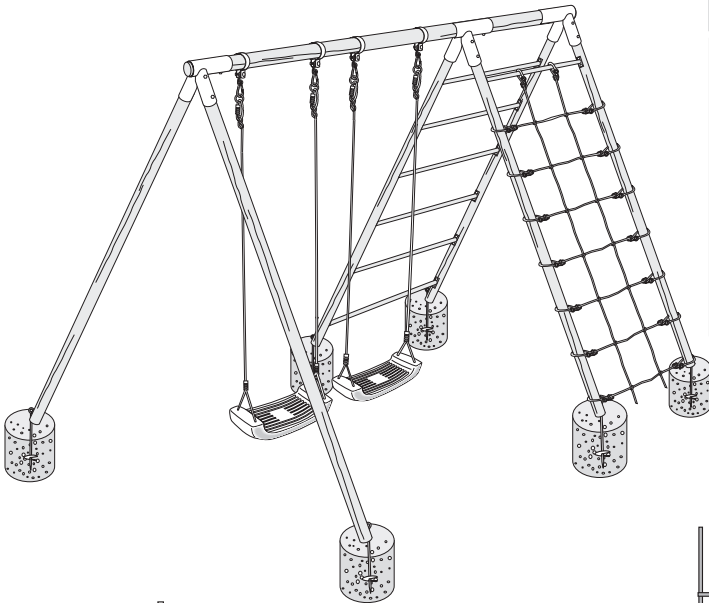

WOODEN SWING ACTIVE HIGH

WARNING

CE

EN-71

HÖRBY BRUK

www.horbybruk.se

Sweden

AB Hörby Bruk Slakterigatan 5, 242 35 Hörby Sweden Phone +46 415 16770

| Del Nr. Item No. | Antal Qty |
|---------------------|--------------|
| ① | 1 |
| ② | 6 |
| ③ | 7 |
| ④ | 1 |
| ⑤ | 6 |
| ⑥ | 3 |
| ⑦ | 4 |
| ⑧ | 2 |
| ⑨ | 4 |
| A | 50 (50 mm) |
| B | 6 (70 mm) |

HÖRBY BRUK