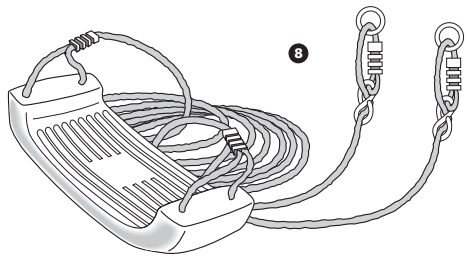

WOODEN SWING ACTIVE HIGH

WARNING

CE

EN-71

HÖRBY BRUK

www.horbybruk.se

Sweden

AB Hörby Bruk Slakterigatan 5, 242 35 Hörby Sweden Phone +46 415 16770