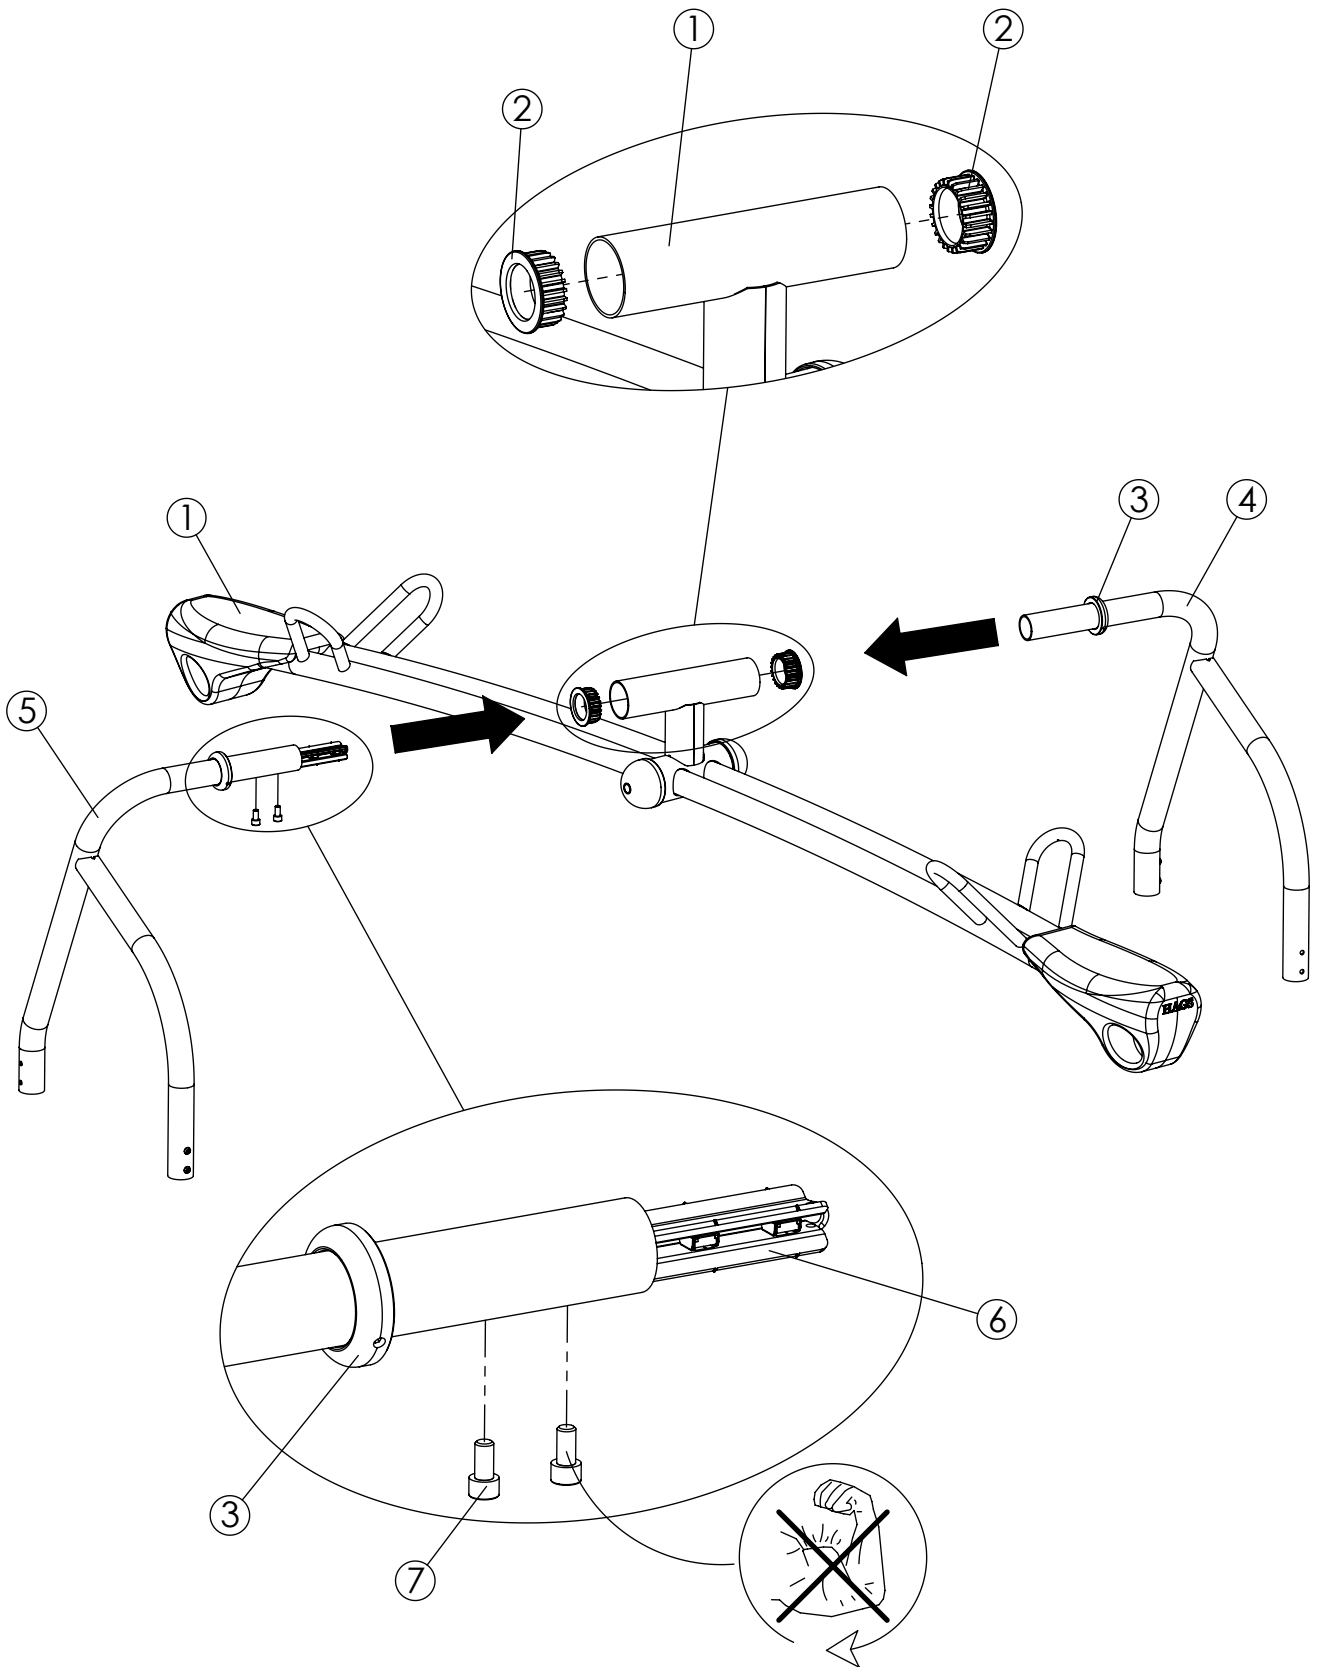

NR.	Description MA	Item Number	QTY.
1	Longitudinal Girder 3060x150 mm	127005-01	1
2	Ø78x30 mm	260456-02	2
3	Ø76x18 mm	260937	2
4	Ø50, 645x708x440	12100510	1
5	Ø50, 645x708x440	12100511	1
6	Locking Device 233x35x25 mm	714707	1
7	MC6S M10x20 mm	302649	2

HAGS ANEBY, SWEDEN
+46(0)380-47300
www.hags.com

Vippy
121005 OM
2 (4)

NN JN | 2017-03-28 | 11