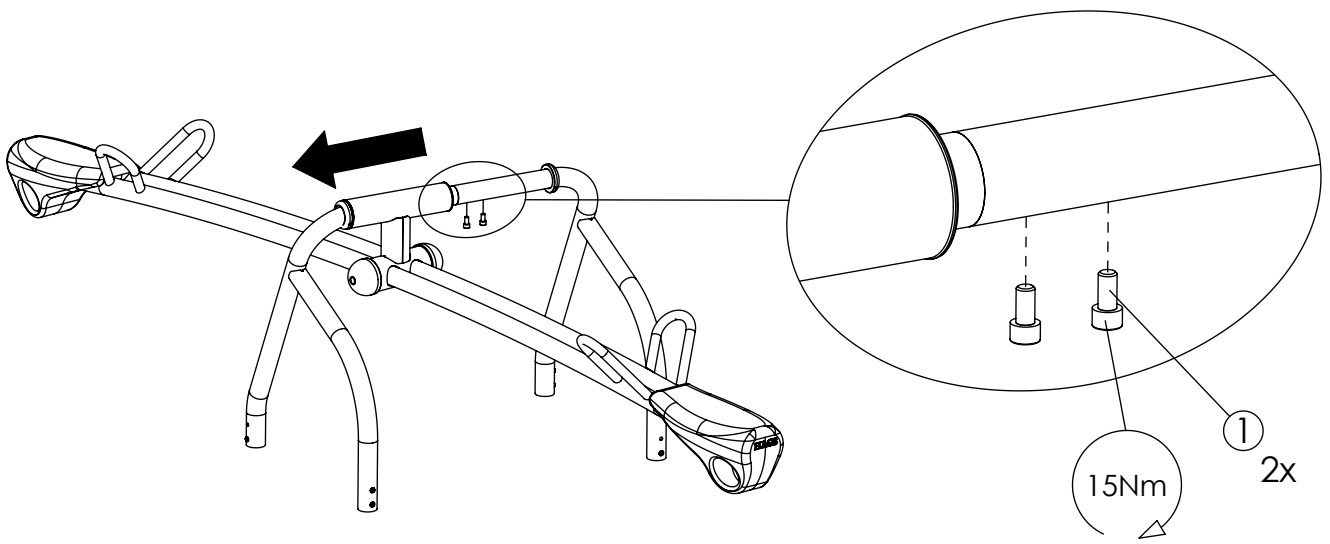

HAGS ANEBY, SWEDEN
+46(0)380-47300
www.hags.com

Vippy
121005 OM
3 (4)

	NN		JN	2017-03-28	11

NR	NAME/DIMENSION	ART.NR	QTY
1	MC6S M10x20 mm	302649	4
2	SK6SS M8x10 mm	312505	4