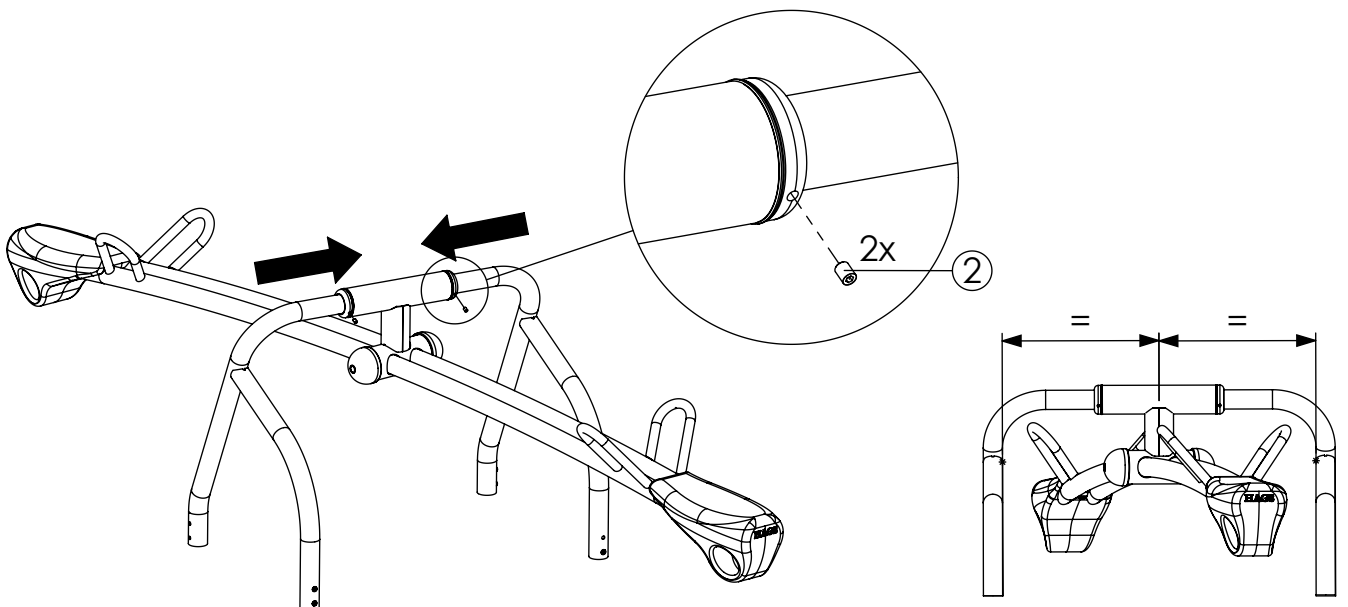

HAGS ANEBY, SWEDEN
+46(0)380-47300
www.hags.com

Vippy
121005 OM
3 (4)

	NN		JN	2017-03-28	11

NR	NAME/DIMENSION	ART.NR	QTY
1	MC6S M10x20 mm	302649	4
2	SK6SS M8x10 mm	312505	4