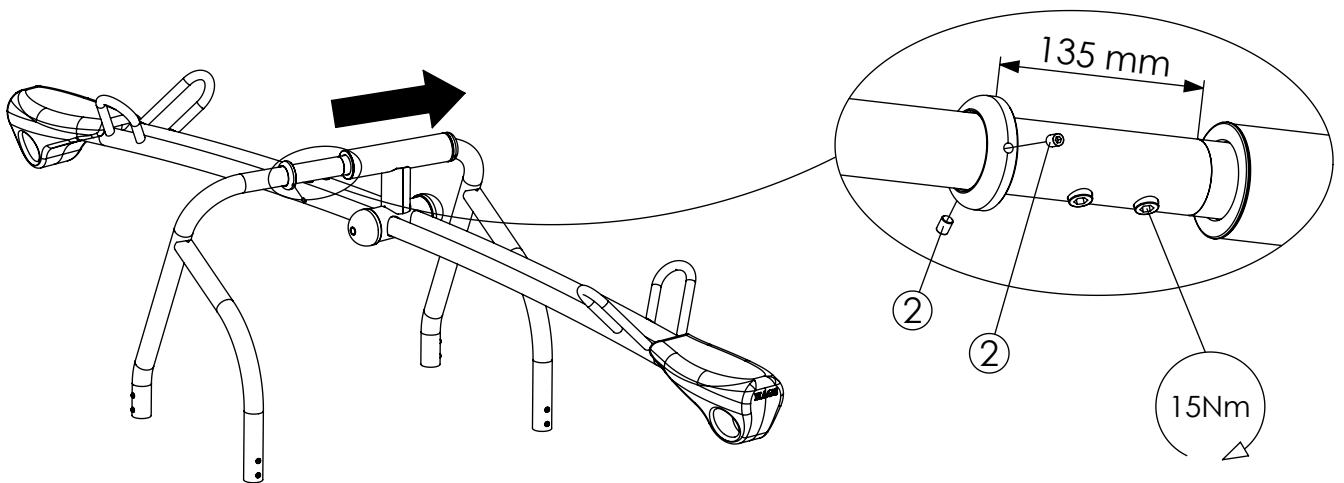

HAGS ANEBY, SWEDEN
+46(0)380-47300
www.hags.com

Vippy
121005 OM
3 (4)

	NN		JN	2017-03-28	11

NR	NAME/DIMENSION	ART.NR	QTY
1	MC6S M10x20 mm	302649	4
2	SK6SS M8x10 mm	312505	4