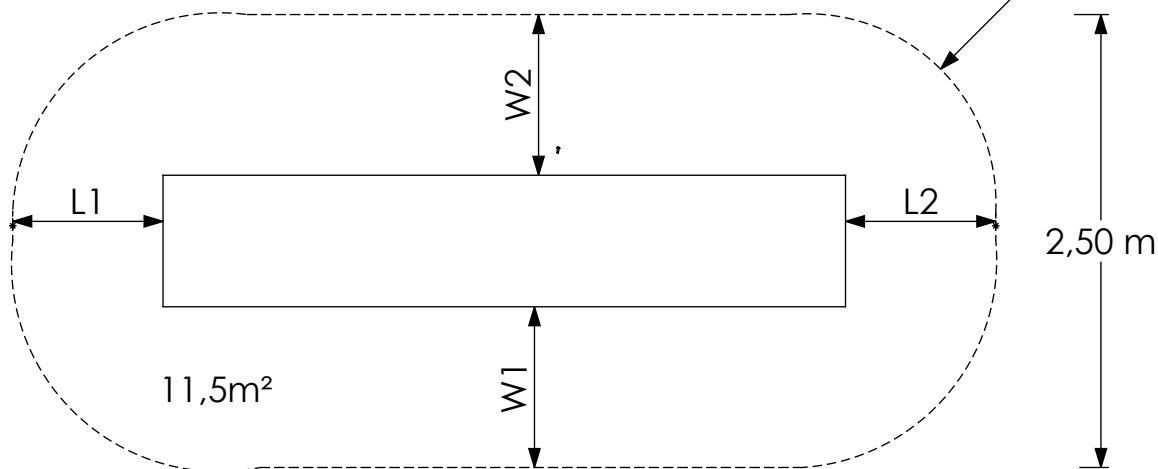

4x24h

>C20/25  
S1-S3

101

5,20 m

R1,0 m

Description MA	Item Number	QTY.
Longitudinal Girder 3060x150 mm	127005-01	1
Ø76x18 mm	260937	2
Ø78x30 mm	260456-02	2
SK6SS M8x10 mm	312505	4
Ø50, 645x708x440	12100510	1
Ø50, 645x708x440	12100511	1
Locking Device 233x35x25 mm	714707	1
KTS-GF M8x25 mm	8008506	8
Low Stand B Ø50x200 mm	12100522	4
MC6S M10x20 mm	302649	4
M10x80 mm	8008561 (303005)	8

L1=L2  
W1=W2