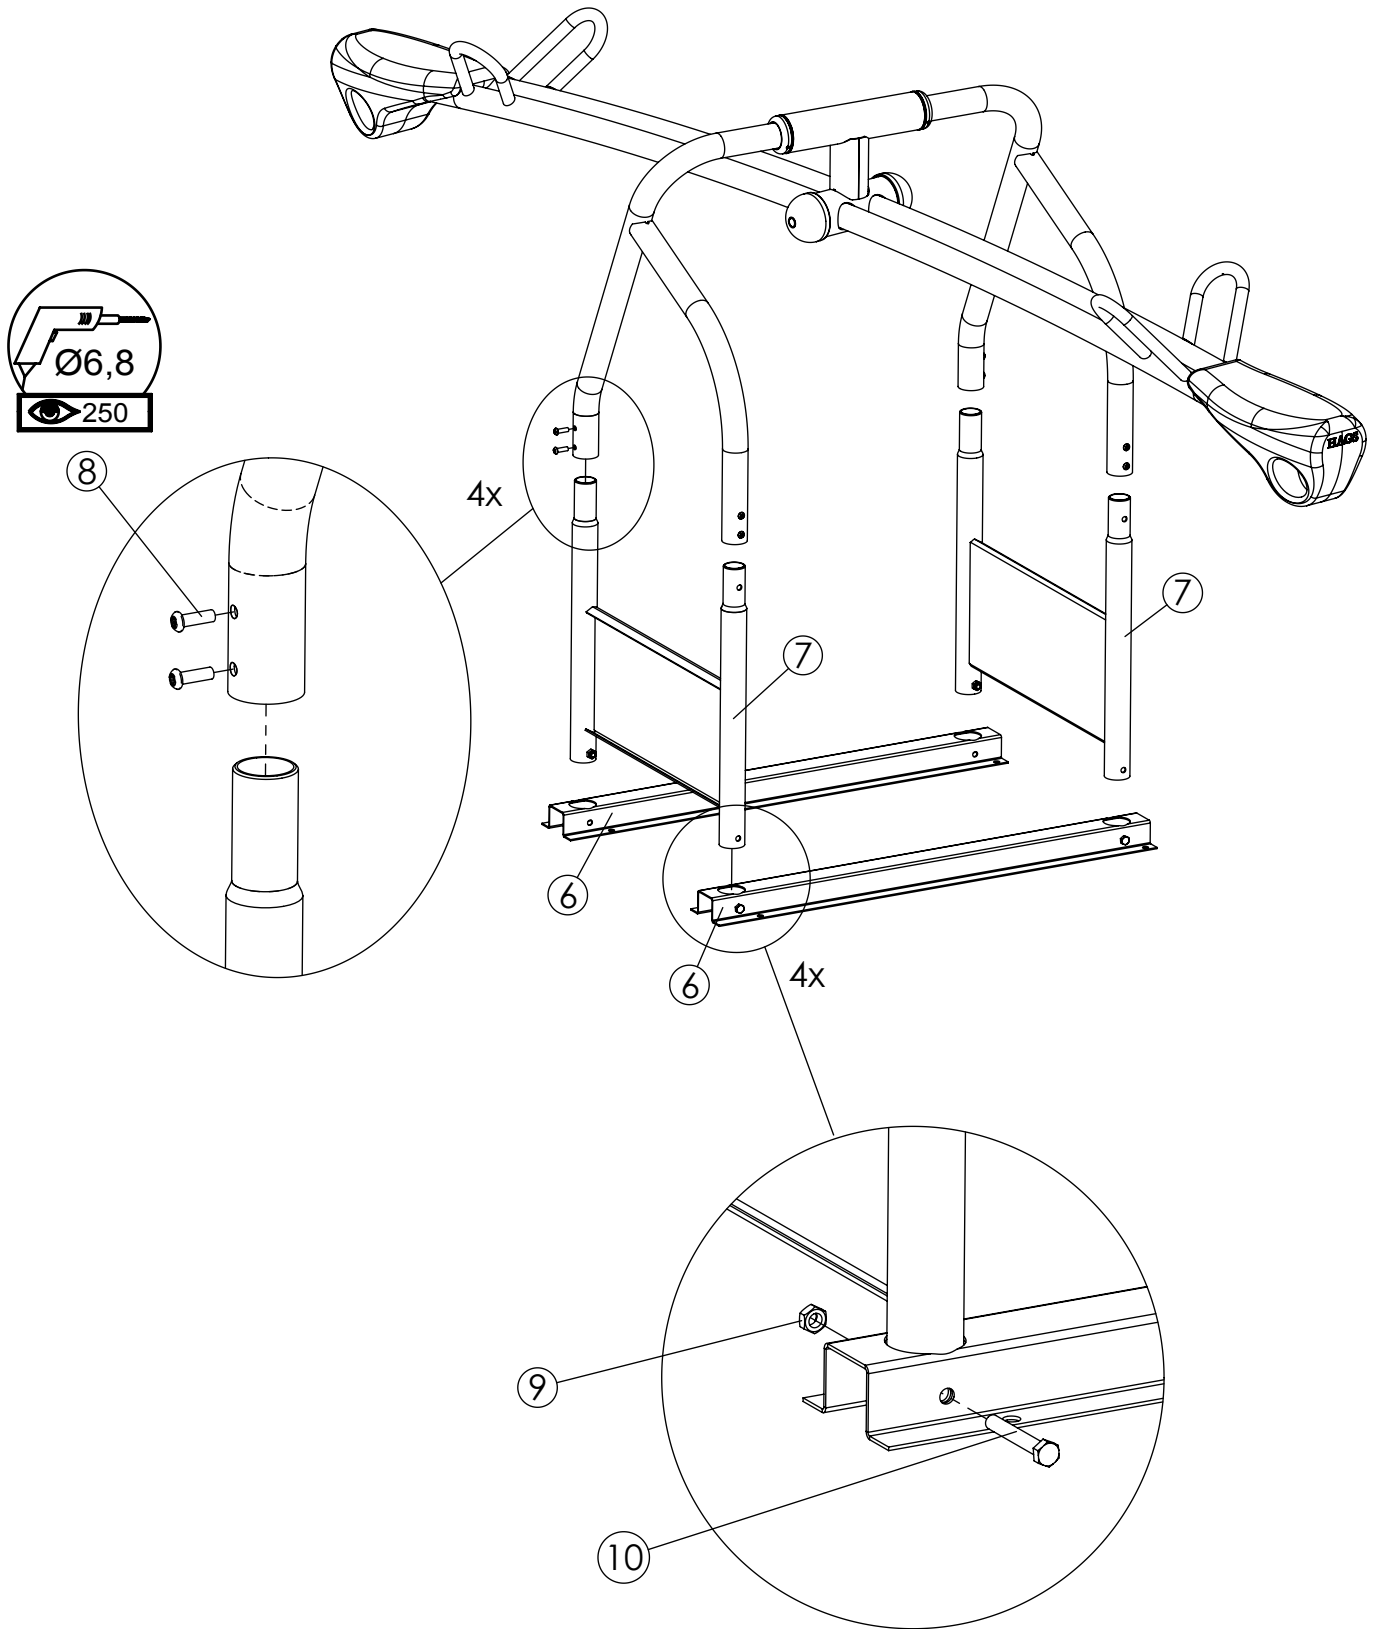

HAGS ANEBY, SWEDEN
+46(0)380-47300
www.hags.com

Vippy
121 005
2 (4)

🏠 NN 🔍 👁️ JN 2017-03-28 13

NR	NAME/DIMENSION	ART.NR	QTY
1	MC6S M10x20 mm	302649	2
2	SK6SS M8x10 mm	312505	4

HAGS ANEBY, SWEDEN
+46(0)380-47300
www.hags.com

Vippy
121 005
3 (4)

 2017-03-28 | 13

NR.	NAME/DIMENSION	ART.NR	QTY
6	1000x114x50 mm	12701010	2
7	590x600 mm	12100512	2
8	KTS-GF M8x25 mm	302899	8
9	M6M-8 FZB M10	8008796	4
10	M6S M10x70 mm	302216	4

HAGS

ANEBY, SWEDEN
+46(0)380-
47300
www.hags.com