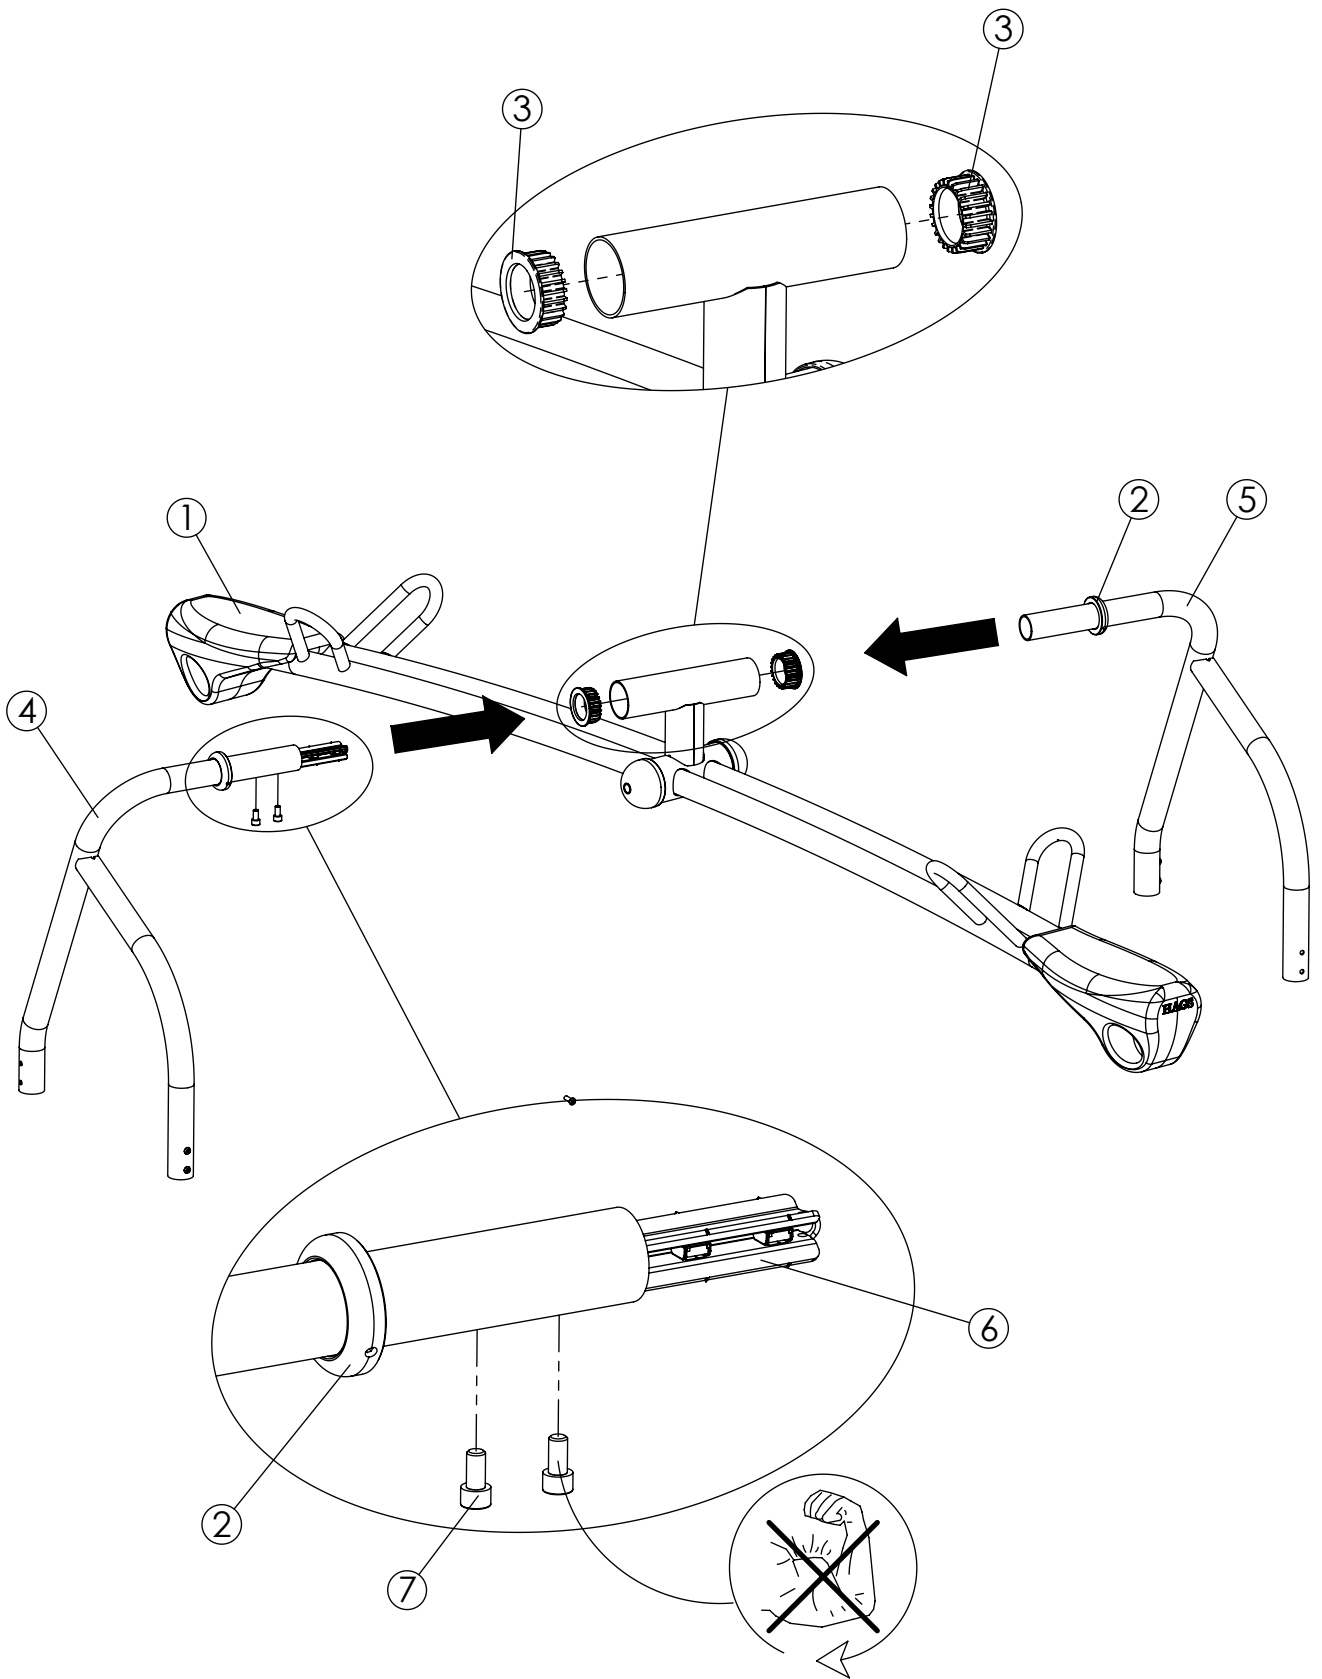

L1=L2
W1=W2

HAGS

ANEBY, SWEDEN
+46(0)380-
47300
www.hags.com

Vippy
121 005
1 (4)

NN JN 2017-03-28 13

NR	NAME/DIMENSION	ART.NR	QTY
1	3060x150 mm	127005-01	1
2	Ø76x18 mm	260937	2
3	Ø78x30 mm	260456-02	2
4	Ø50, 645x708x440 mm	12100511	1
5	Ø50, 645x708x440 mm	12100510	1
6	233x35x25 mm	714707	1
7	MC6S M10x20 mm	302649	2