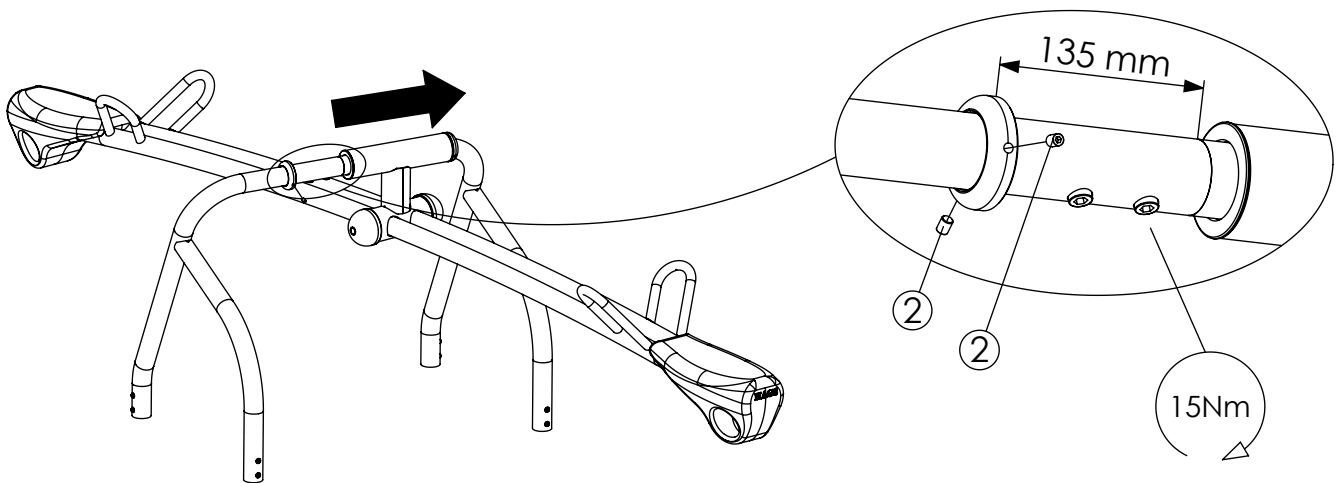

NR	NAME/DIMENSION	ART.NR	QTY
1	MC6S M10x20 mm	302649	2
2	SK6SS M8x10 mm	312505	4

HAGS ANEBY, SWEDEN
+46(0)380-47300
www.hags.com

Vippy
121 005
3 (4)

2017-03-28 | 13