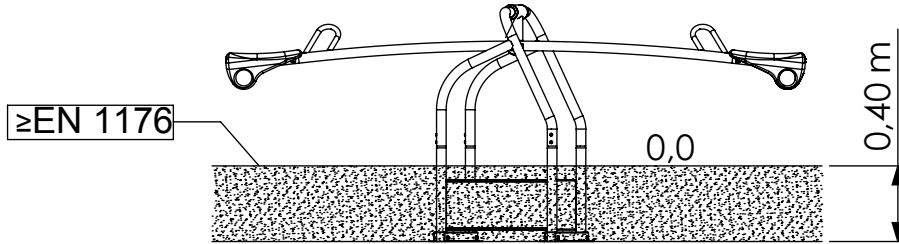

1,0h

Varje vecka
Every week
Jede woche
Chaque semaine

Varje säsong
Every season
Jedes Jahr
Chaque saison

2-12

NAME/DIMENSION	ART.NR	QTY
3060x150 mm	127005-01	1
Ø78x30 mm	260456-02	2
1000x114x50 mm	12701010	2
Ø50, 645x708x440 mm	12100510	1
Ø50, 645x708x440 mm	12100511	1
590x600 mm	12100512	2
Ø76x18 mm	260937	2
233x35x25 mm	714707	1
M6S M10x70 mm	302216	4
KTS-GF M8x25 mm	302899	8
MC6S M10x20 mm	302649	4
SK6SS M8x10 mm	312505	4
M6M-8 FZB M10	8008796	4

L1=L2
W1=W2

HAGS

ANEBY, SWEDEN
+46(0)380-
47300
www.hags.com

Vippy
121 005
1 (4)

NN JN 2017-03-28 13

NR	NAME/DIMENSION	ART.NR	QTY
1	3060x150 mm	127005-01	1
2	Ø76x18 mm	260937	2
3	Ø78x30 mm	260456-02	2
4	Ø50, 645x708x440 mm	12100511	1
5	Ø50, 645x708x440 mm	12100510	1
6	233x35x25 mm	714707	1
7	MC6S M10x20 mm	302649	2

HAGS ANEBY, SWEDEN
+46(0)380-47300
www.hags.com

Vippy
121 005
2 (4)

🏠 NN 🔍 👁️ JN 2017-03-28 13

NR	NAME/DIMENSION	ART.NR	QTY
1	MC6S M10x20 mm	302649	2
2	SK6SS M8x10 mm	312505	4

HAGS ANEBY, SWEDEN
+46(0)380-47300
www.hags.com

Vippy
121 005
3 (4)

 2017-03-28 | 13

NR.	NAME/DIMENSION	ART.NR	QTY
6	1000x114x50 mm	12701010	2
7	590x600 mm	12100512	2
8	KTS-GF M8x25 mm	302899	8
9	M6M-8 FZB M10	8008796	4
10	M6S M10x70 mm	302216	4

HAGS

ANEBY, SWEDEN
+46(0)380-
47300
www.hags.com