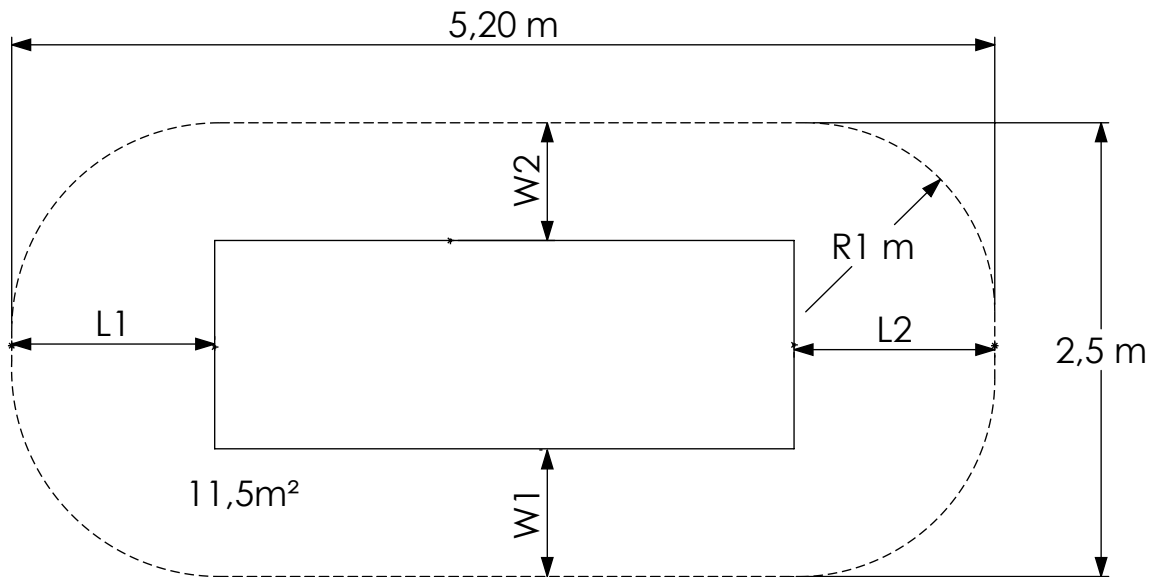

1,0h

Varje vecka
Every week
Jede woche
Chaque semaine

Varje säsong
Every season
Jedes Jahr
Chaque saison

2-12

NAME/DIMENSION	ART.NR	QTY
3060x150 mm	127005-01	1
Ø78x30 mm	260456-02	2
1000x114x50 mm	12701010	2
Ø50, 645x708x440 mm	12100510	1
Ø50, 645x708x440 mm	12100511	1
590x600 mm	12100512	2
Ø76x18 mm	260937	2
233x35x25 mm	714707	1
M6S M10x70 mm	302216	4
KTS-GF M8x25 mm	302899	8
MC6S M10x20 mm	302649	4
SK6SS M8x10 mm	312505	4
M6M-8 FZB M10	8008796	4

L1=L2
W1=W2

HAGS

ANEBY, SWEDEN
+46(0)380-
47300
www.hags.com

Vippy
121 005
1 (4)

NN JN 2017-03-28 13

NR	NAME/DIMENSION	ART.NR	QTY
1	3060x150 mm	127005-01	1
2	Ø76x18 mm	260937	2
3	Ø78x30 mm	260456-02	2
4	Ø50, 645x708x440 mm	12100511	1
5	Ø50, 645x708x440 mm	12100510	1
6	233x35x25 mm	714707	1
7	MC6S M10x20 mm	302649	2

Vippy
121 005
3 (4)

 2017-03-28 | 13

NR.	NAME/DIMENSION	ART.NR	QTY
6	1000x114x50 mm	12701010	2
7	590x600 mm	12100512	2
8	KTS-GF M8x25 mm	302899	8
9	M6M-8 FZB M10	8008796	4
10	M6S M10x70 mm	302216	4

HAGS

ANEBY, SWEDEN
+46(0)380-
47300
www.hags.com