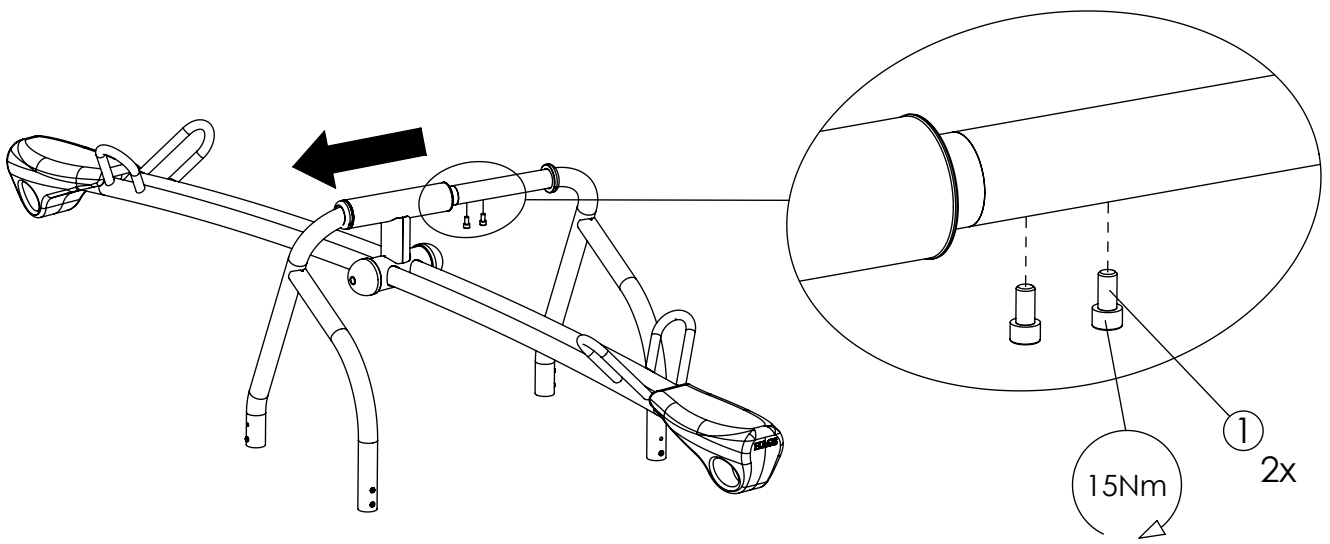

NR	NAME/DIMENSION	ART.NR	QTY
1	MC6S M10x20 mm	302649	2
2	SK6SS M8x10 mm	312505	4

HAGS ANEBY, SWEDEN
+46(0)380-47300
www.hags.com

Vippy
121 005
3 (4)

2017-03-28 | 13