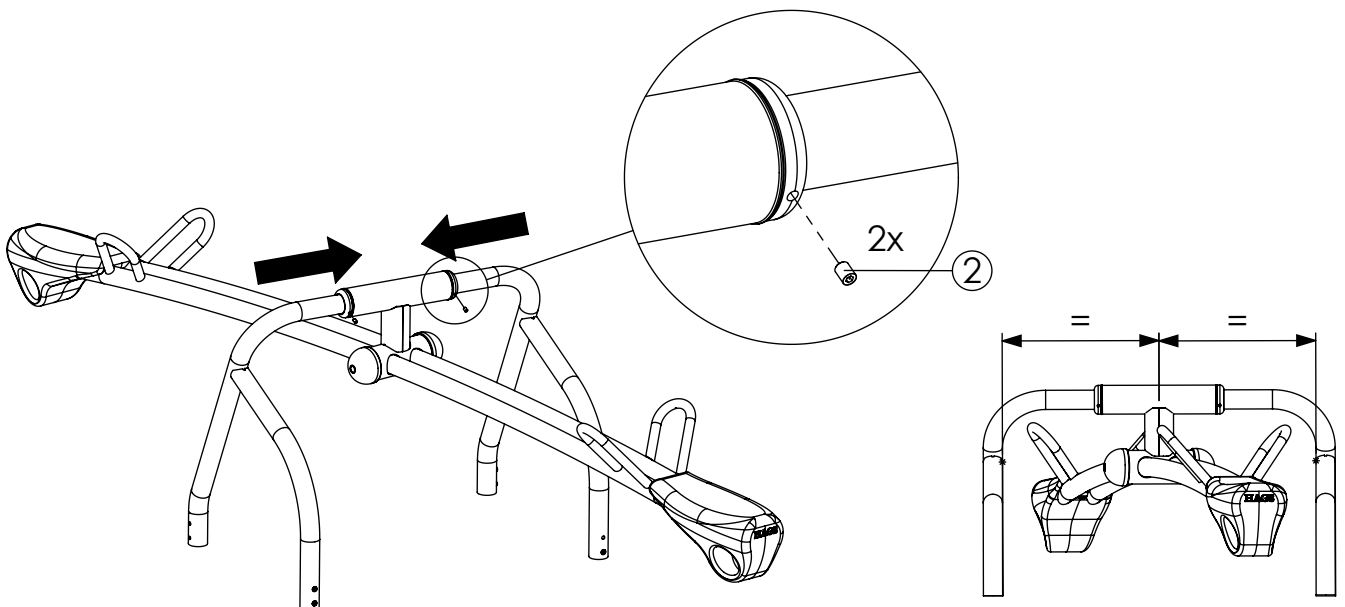

NR	NAME/DIMENSION	ART.NR	QTY
1	MC6S M10x20 mm	302649	2
2	SK6SS M8x10 mm	312505	4

HAGS ANEBY, SWEDEN
+46(0)380-47300
www.hags.com

Vippy
121 005
3 (4)

2017-03-28 | 13