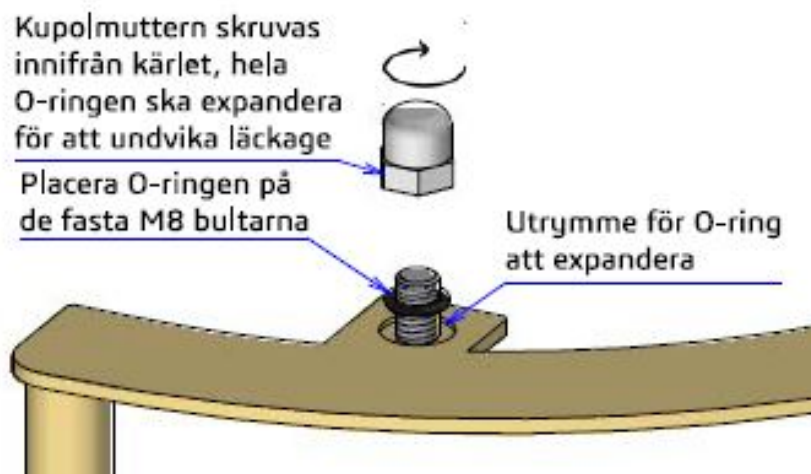

ARTIC LINE

Mutual Design Worldwide

Tack för att ni har valt en produkt ifrån Artic Line som vi önskar er mycket glädje med.

För att montera ben på Plantbox Smooth XL eller Large rekommenderar vi att ni lägger kärlet på sidan på ett slyddande underlag som inte skadar ytan. Sätt O-ringen på plats på de fasta M8 bultarna och skjut in benet i de förberedda hålen. Skruva sedan fast kupolmuttern med fingrarna ifrån insidan före ni drar åt den med en 13 mm hylsnyckel med så mycket kraft att det känns stumt.