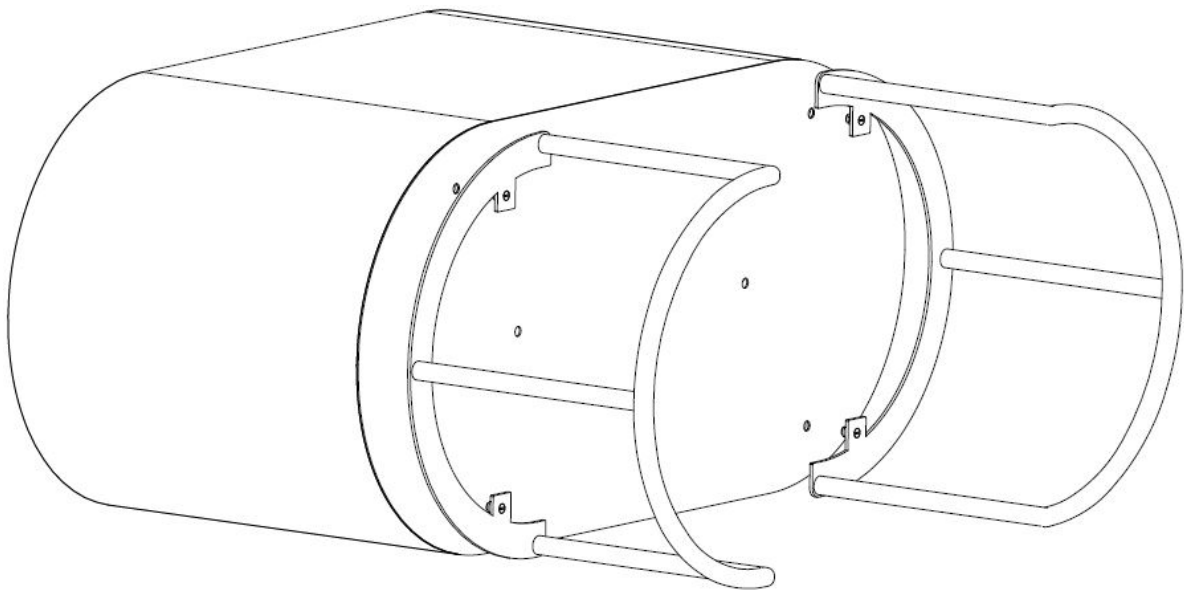

ARTIC LINE

Mutual Design Worldwide

Tack för att ni har valt en produkt ifrån Artic Line som vi önskar er mycket glädje med.

För att montera ben på Plantbox Smooth XL eller Large rekommenderar vi att ni lägger kärlet på sidan på ett slyddande underlag som inte skadar ytan. Sätt O-ringen på plats på de fasta M8 bultarna och skjut in benet i de förberedda hålen. Skruva sedan fast kupolmuttern med fingrarna ifrån insidan före ni drar åt den med en 13 mm hylsnyckel med så mycket kraft att det känns stumt.