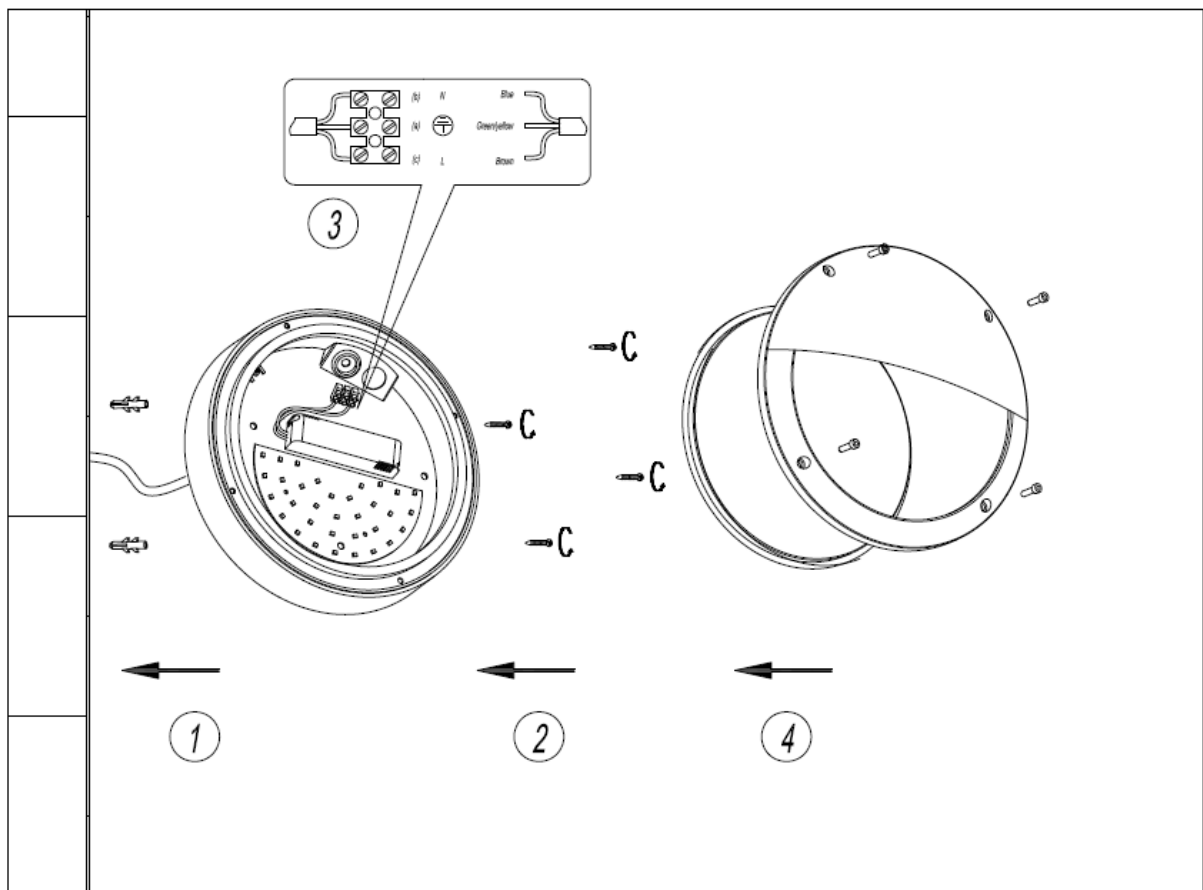

INSTRUKTIONER

Produktnamn: Diploma hel, Diploma Plus, Diploma Halv

Modell: 7703186 ,7703187, 7703188, 7703189, 7703190, 7703191

Nätspänning: 220~240V

Ljuskälla: LED

Modell:	Diploma hel	Diploma plus	Diploma halv
Effekt:	18W	18W	12W