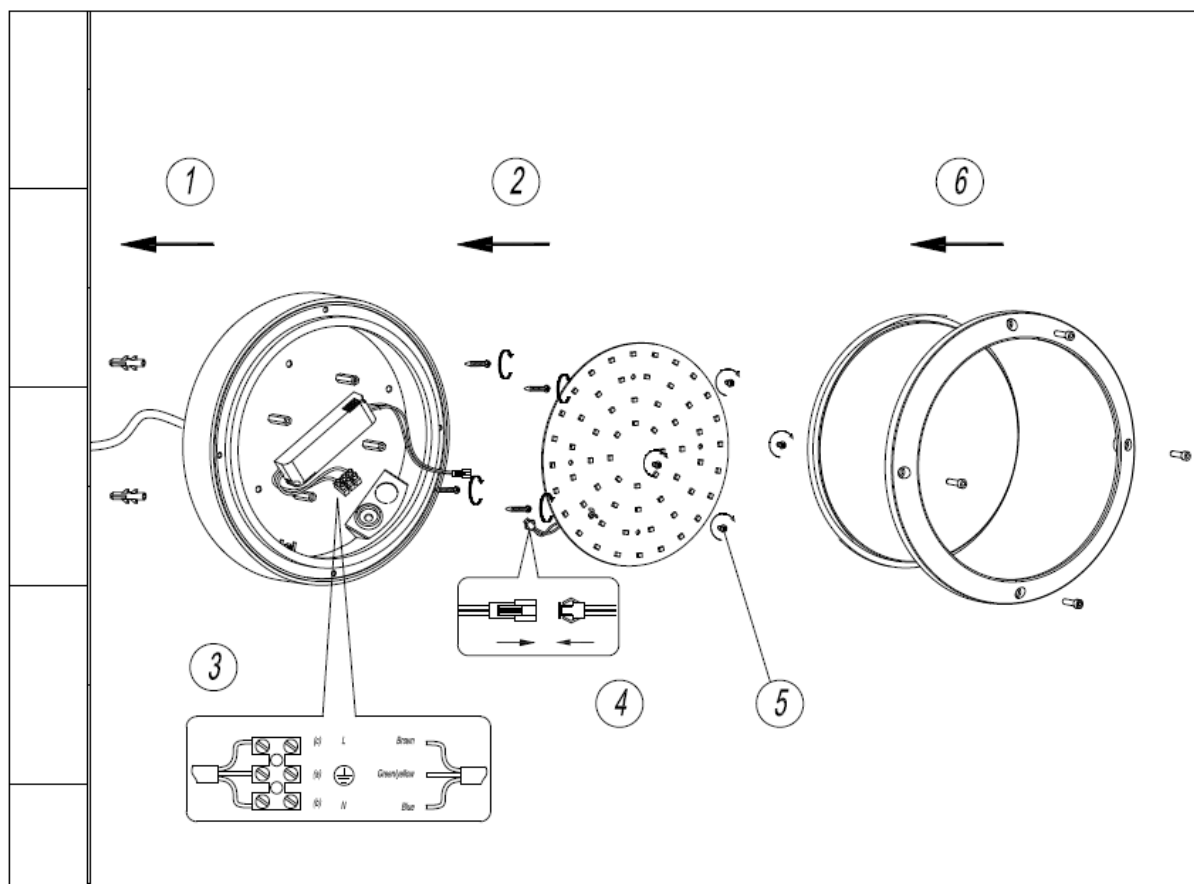

INSTRUKTIONER

Produktnamn: Diploma hel, Diploma Plus, Diploma Halv

Modell: 7703186 ,7703187, 7703188, 7703189, 7703190, 7703191

Nätspänning: 220~240V

Ljuskälla: LED

Modell:	Diploma hel	Diploma plus	Diploma halv
Effekt:	18W	18W	12W