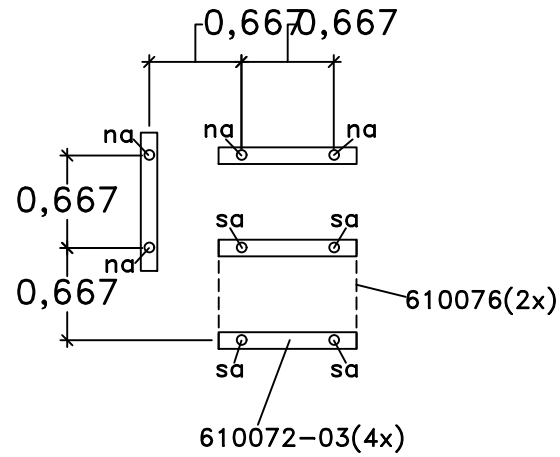

1:100  
1,0m 5,0m

**HAGS** ANEBY, SWEDEN  
+46(0)380-47300  
www.hags.com

UniMini Cantoni  
MASW40488  
1/3

JW JW 2022-01-26 5

20 h

Varje vecka  
Every week  
Jede woche  
Chaque semaine

Varje säsong  
Every season  
Jedes Jahr  
Chaque saison

## STEP 1