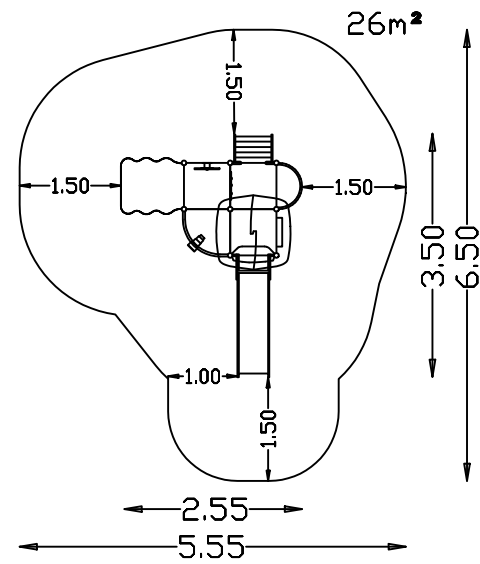

1:100  
1,0m 5,0m

**HAGS** ANEBY, SWEDEN  
+46(0)380-47300  
www.hags.com

UniMini Cantoni  
MASW40488  
1/3

JW JW 2022-01-26 5

20 h

Varje vecka  
Every week  
Jede woche  
Chaque semaine

Varje säsong  
Every season  
Jedes Jahr  
Chaque saison

## STEP 1