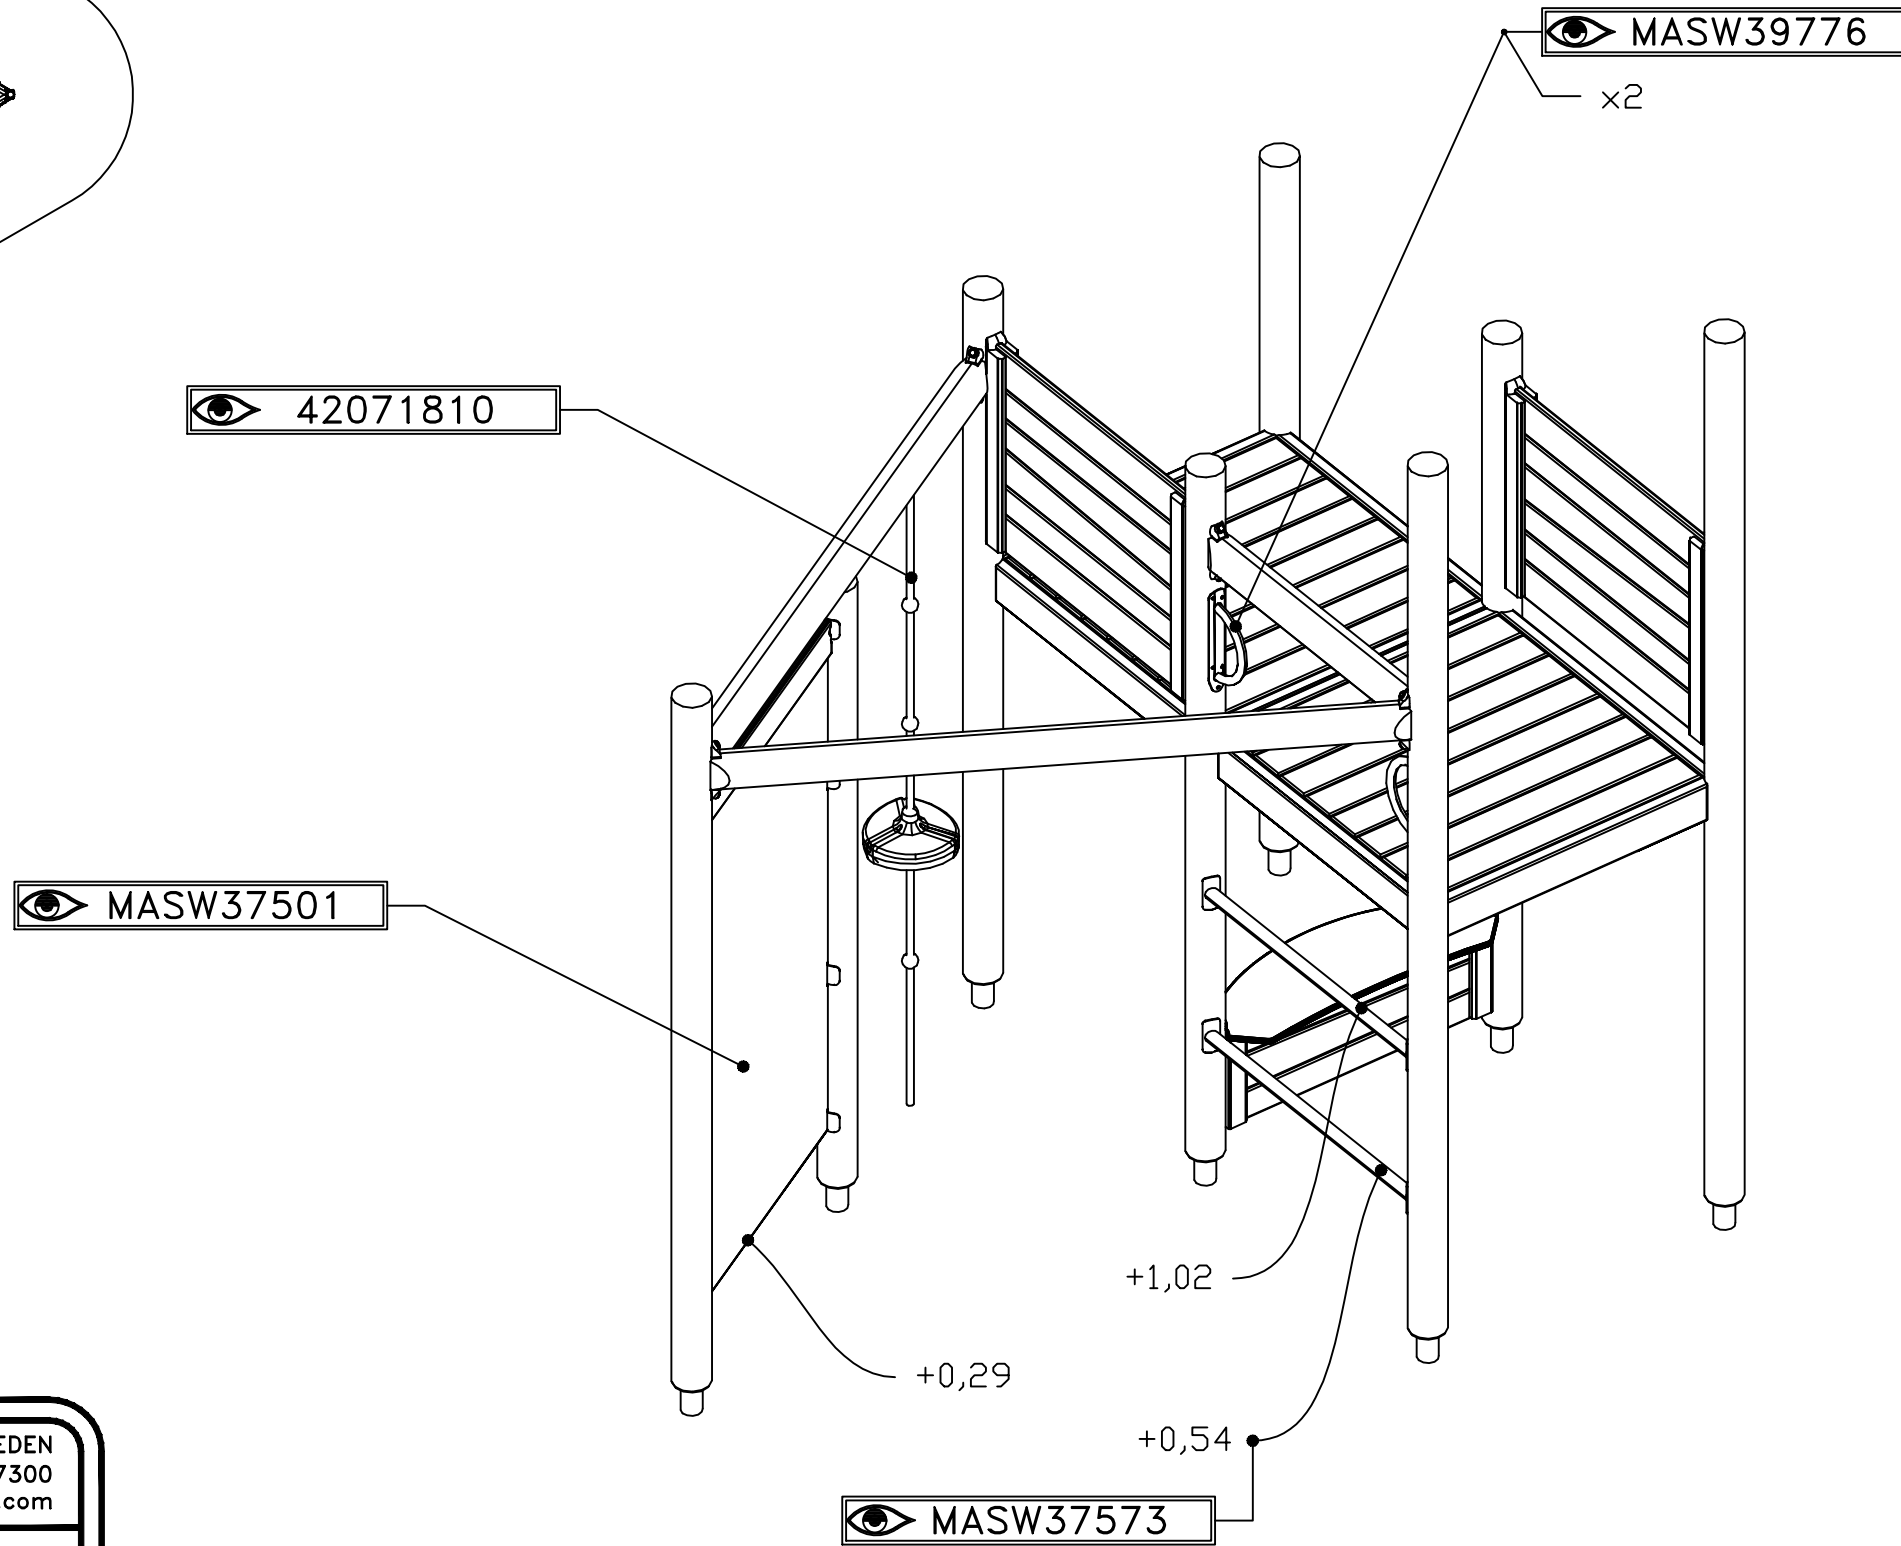

STEP 4

[m]

HAGS	ANEBY, SWEDEN +46(0)380-47300 www.hags.com
UniPlay Fogus MASW65240 6/8	
LN	JN 2018-02-14 0

STEP 5

[m]

90°

HAGS ANEBY, SWEDEN
+46(0)380-47300
www.hags.com

UniPlay Fogus
MASW65240
7/8