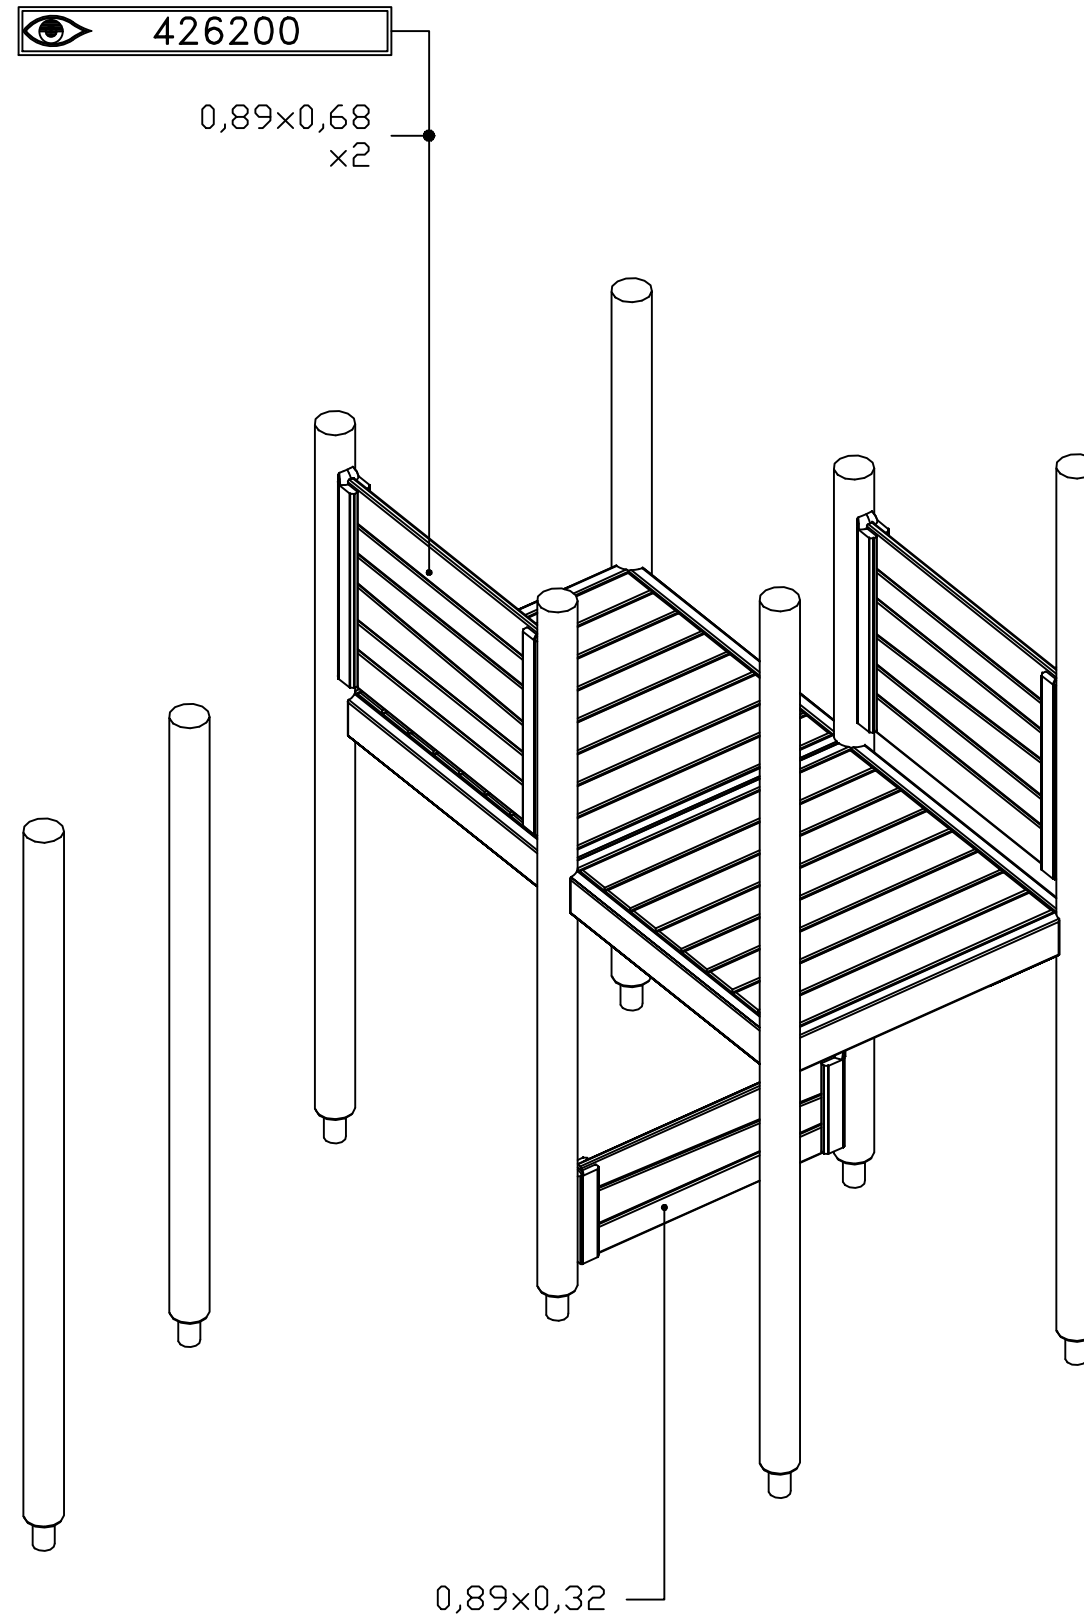

STEP 2

[m]

HAGS ANEBY, SWEDEN
+46(0)380-47300
www.hags.com

UniPlay Fogus
MASW65240
4/8

LN JN 2018-02-14 0