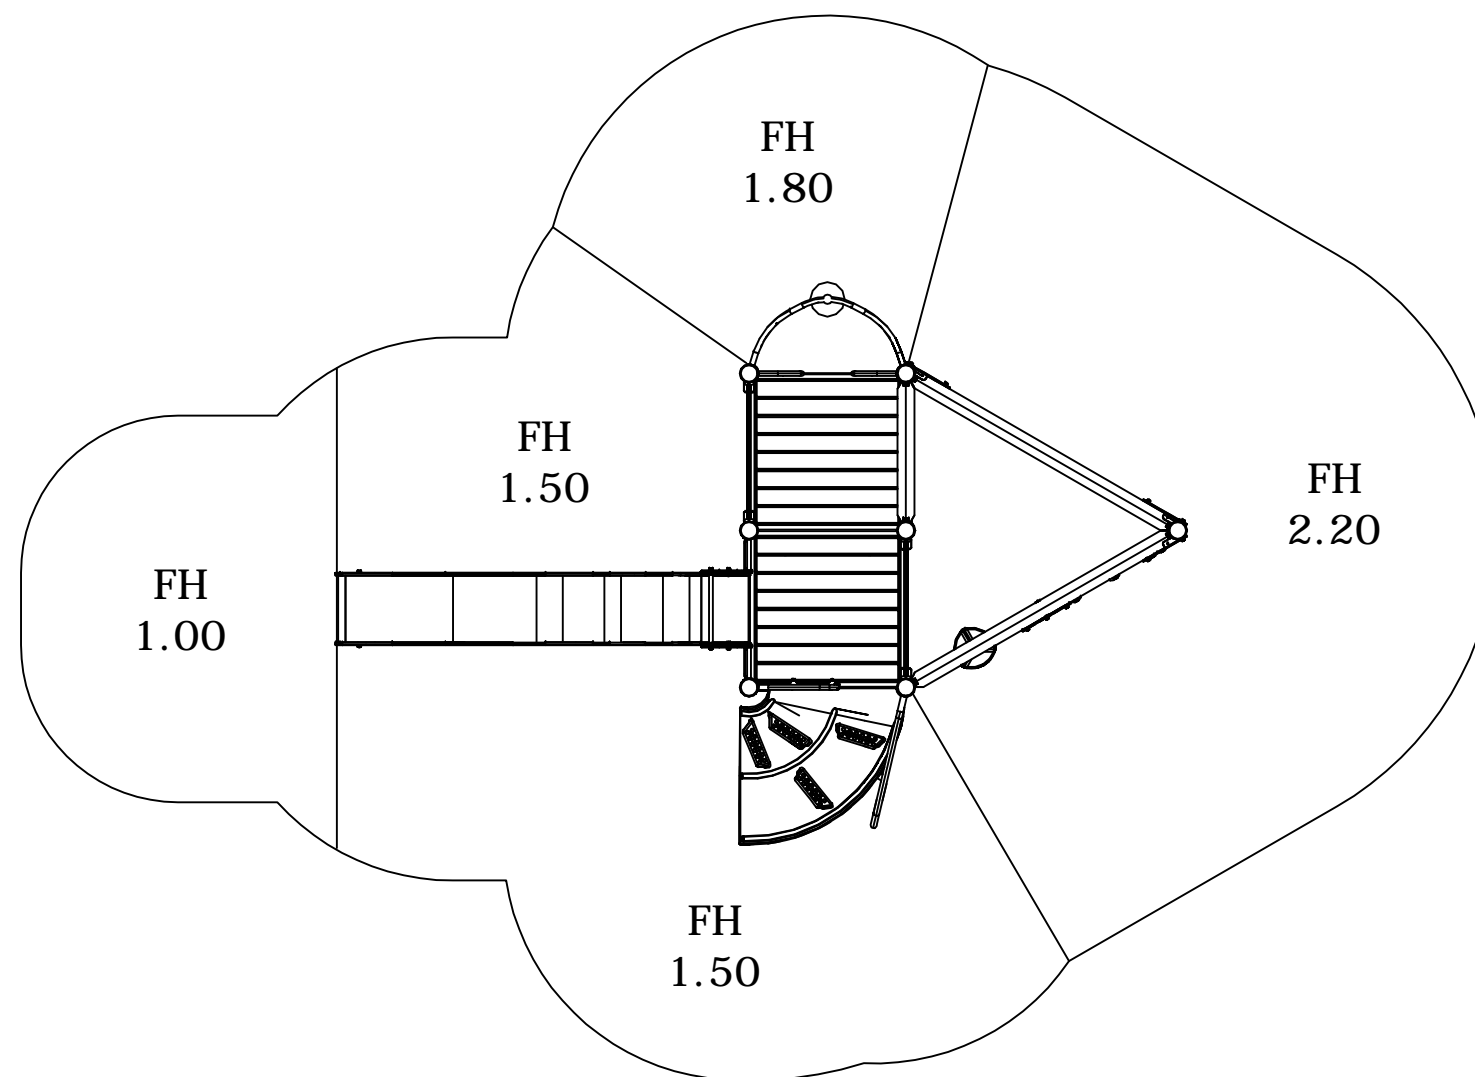

UniPlay Fogus

1,0m 5,0m

[m]

HAGS ANEBY, SWEDEN
+46(0)380-47300
www.hags.com

UniPlay Fogus
MASW65240
1/8

LN JN 2018-02-14 0

19h

Varje vecka
Every week
Jede woche
Chaque semaine