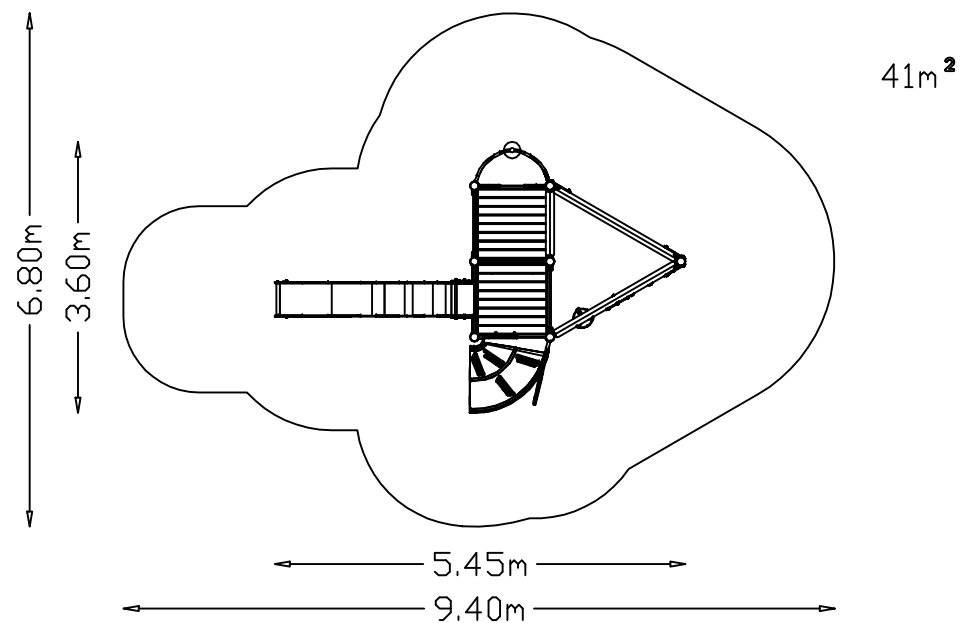

UniPlay Fogus

1,0m 5,0m

[m]

HAGS ANEBY, SWEDEN
+46(0)380-47300
www.hags.com

UniPlay Fogus
MASW65240
1/8

LN JN 2018-02-14 0

19h

Varje vecka
Every week
Jede woche
Chaque semaine