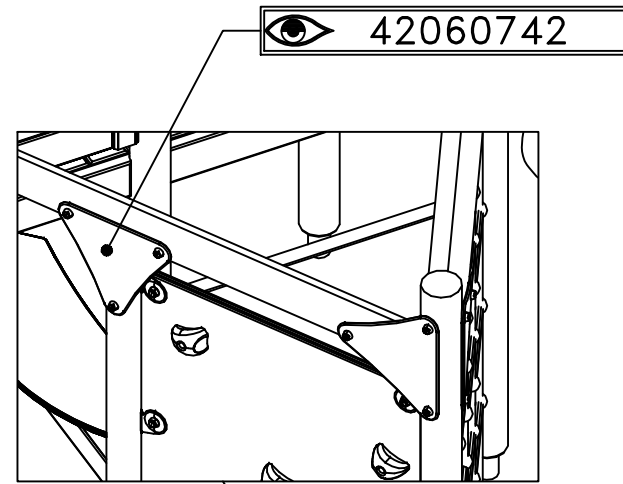

STEP 4

[m]

HAGS	ANEBY, SWEDEN +46(0)380-47300 www.hags.com
UniPlay Fogus MASW65240 6/8	
LN	JN 2018-02-14 0

STEP 5

[m]

90°

HAGS ANEBY, SWEDEN
+46(0)380-47300
www.hags.com

UniPlay Fogus
MASW65240
7/8