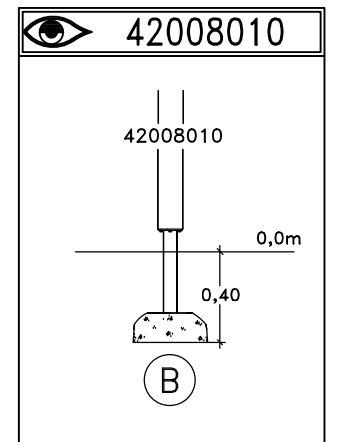

HAGS ANEBY, SWEDEN
+46(0)380-47300
www.hags.com

UniPlay Fogus
MASW65240
2/8

LN JN 2018-02-14 0