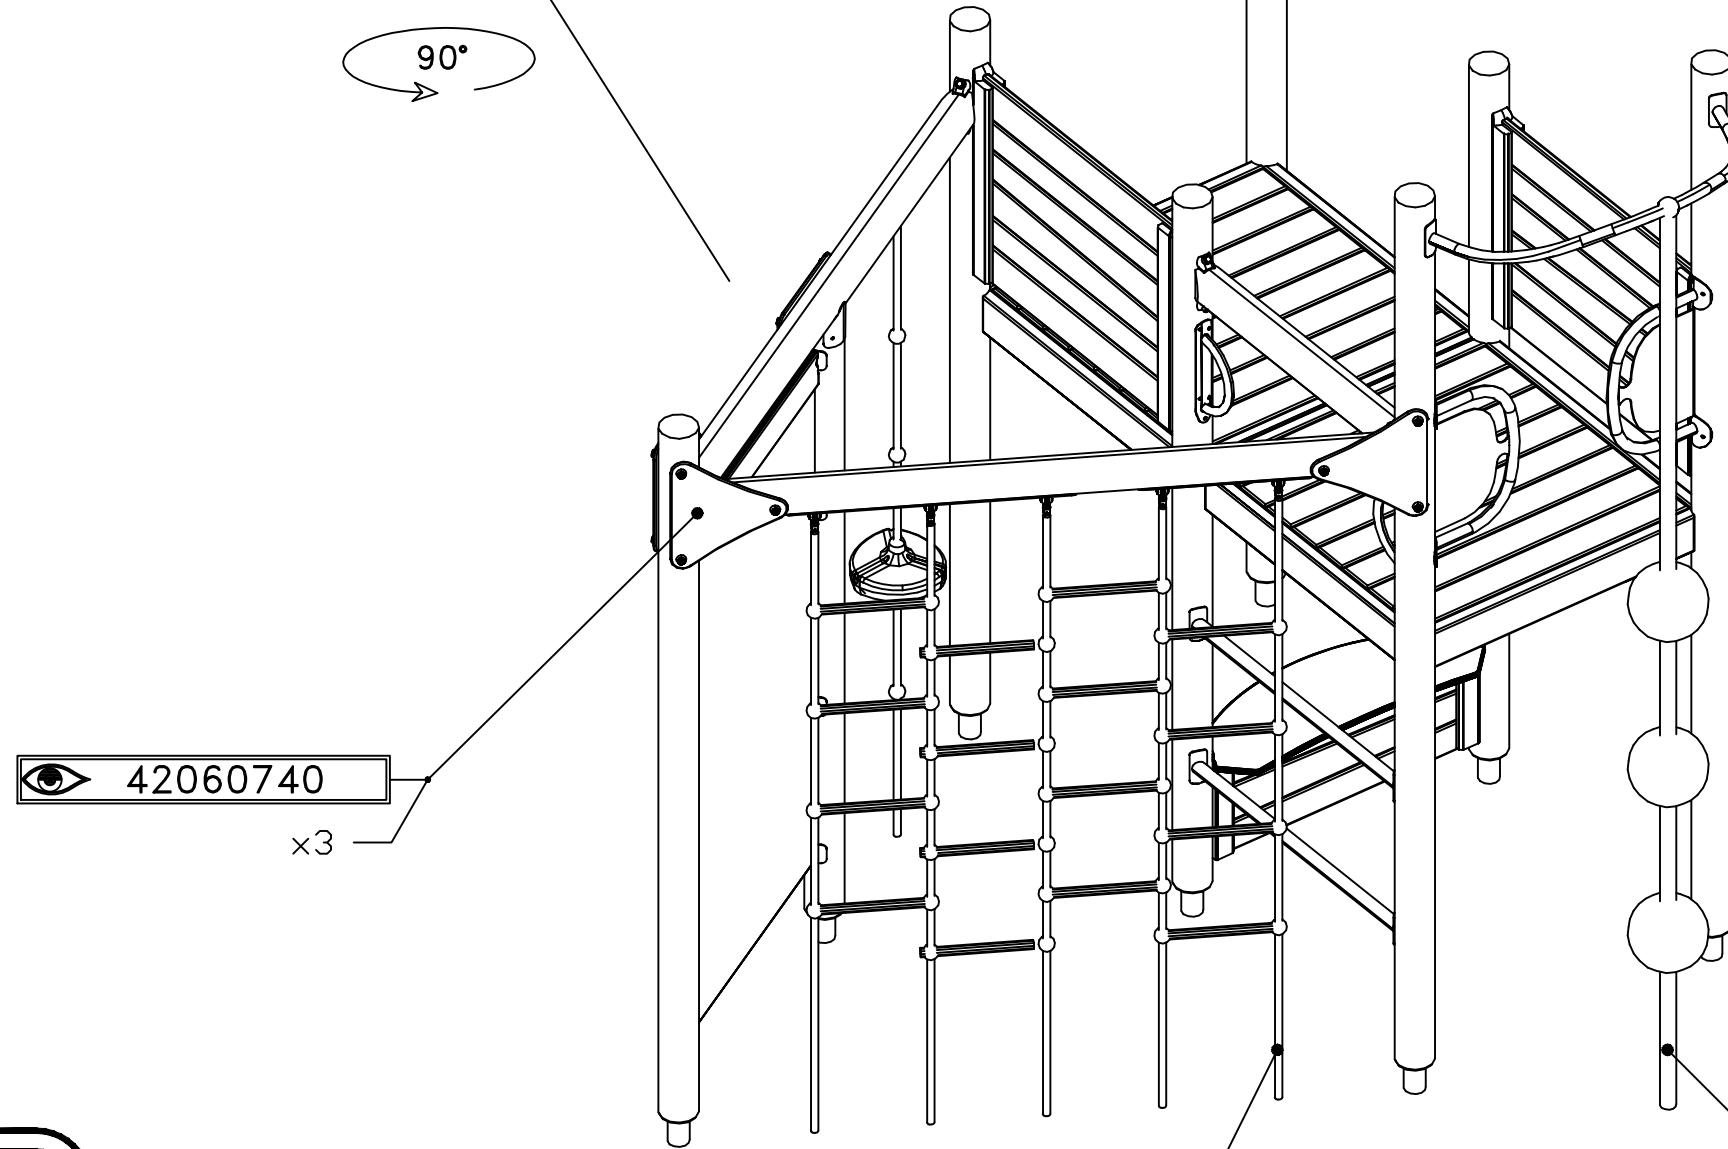

STEP 4

[m]

HAGS	ANEBY, SWEDEN +46(0)380-47300 www.hags.com
UniPlay Fogus MASW65240 6/8	
LN	JN 2018-02-14 0

STEP 5

[m]

90°

HAGS ANEBY, SWEDEN
+46(0)380-47300
www.hags.com

UniPlay Fogus
MASW65240
7/8