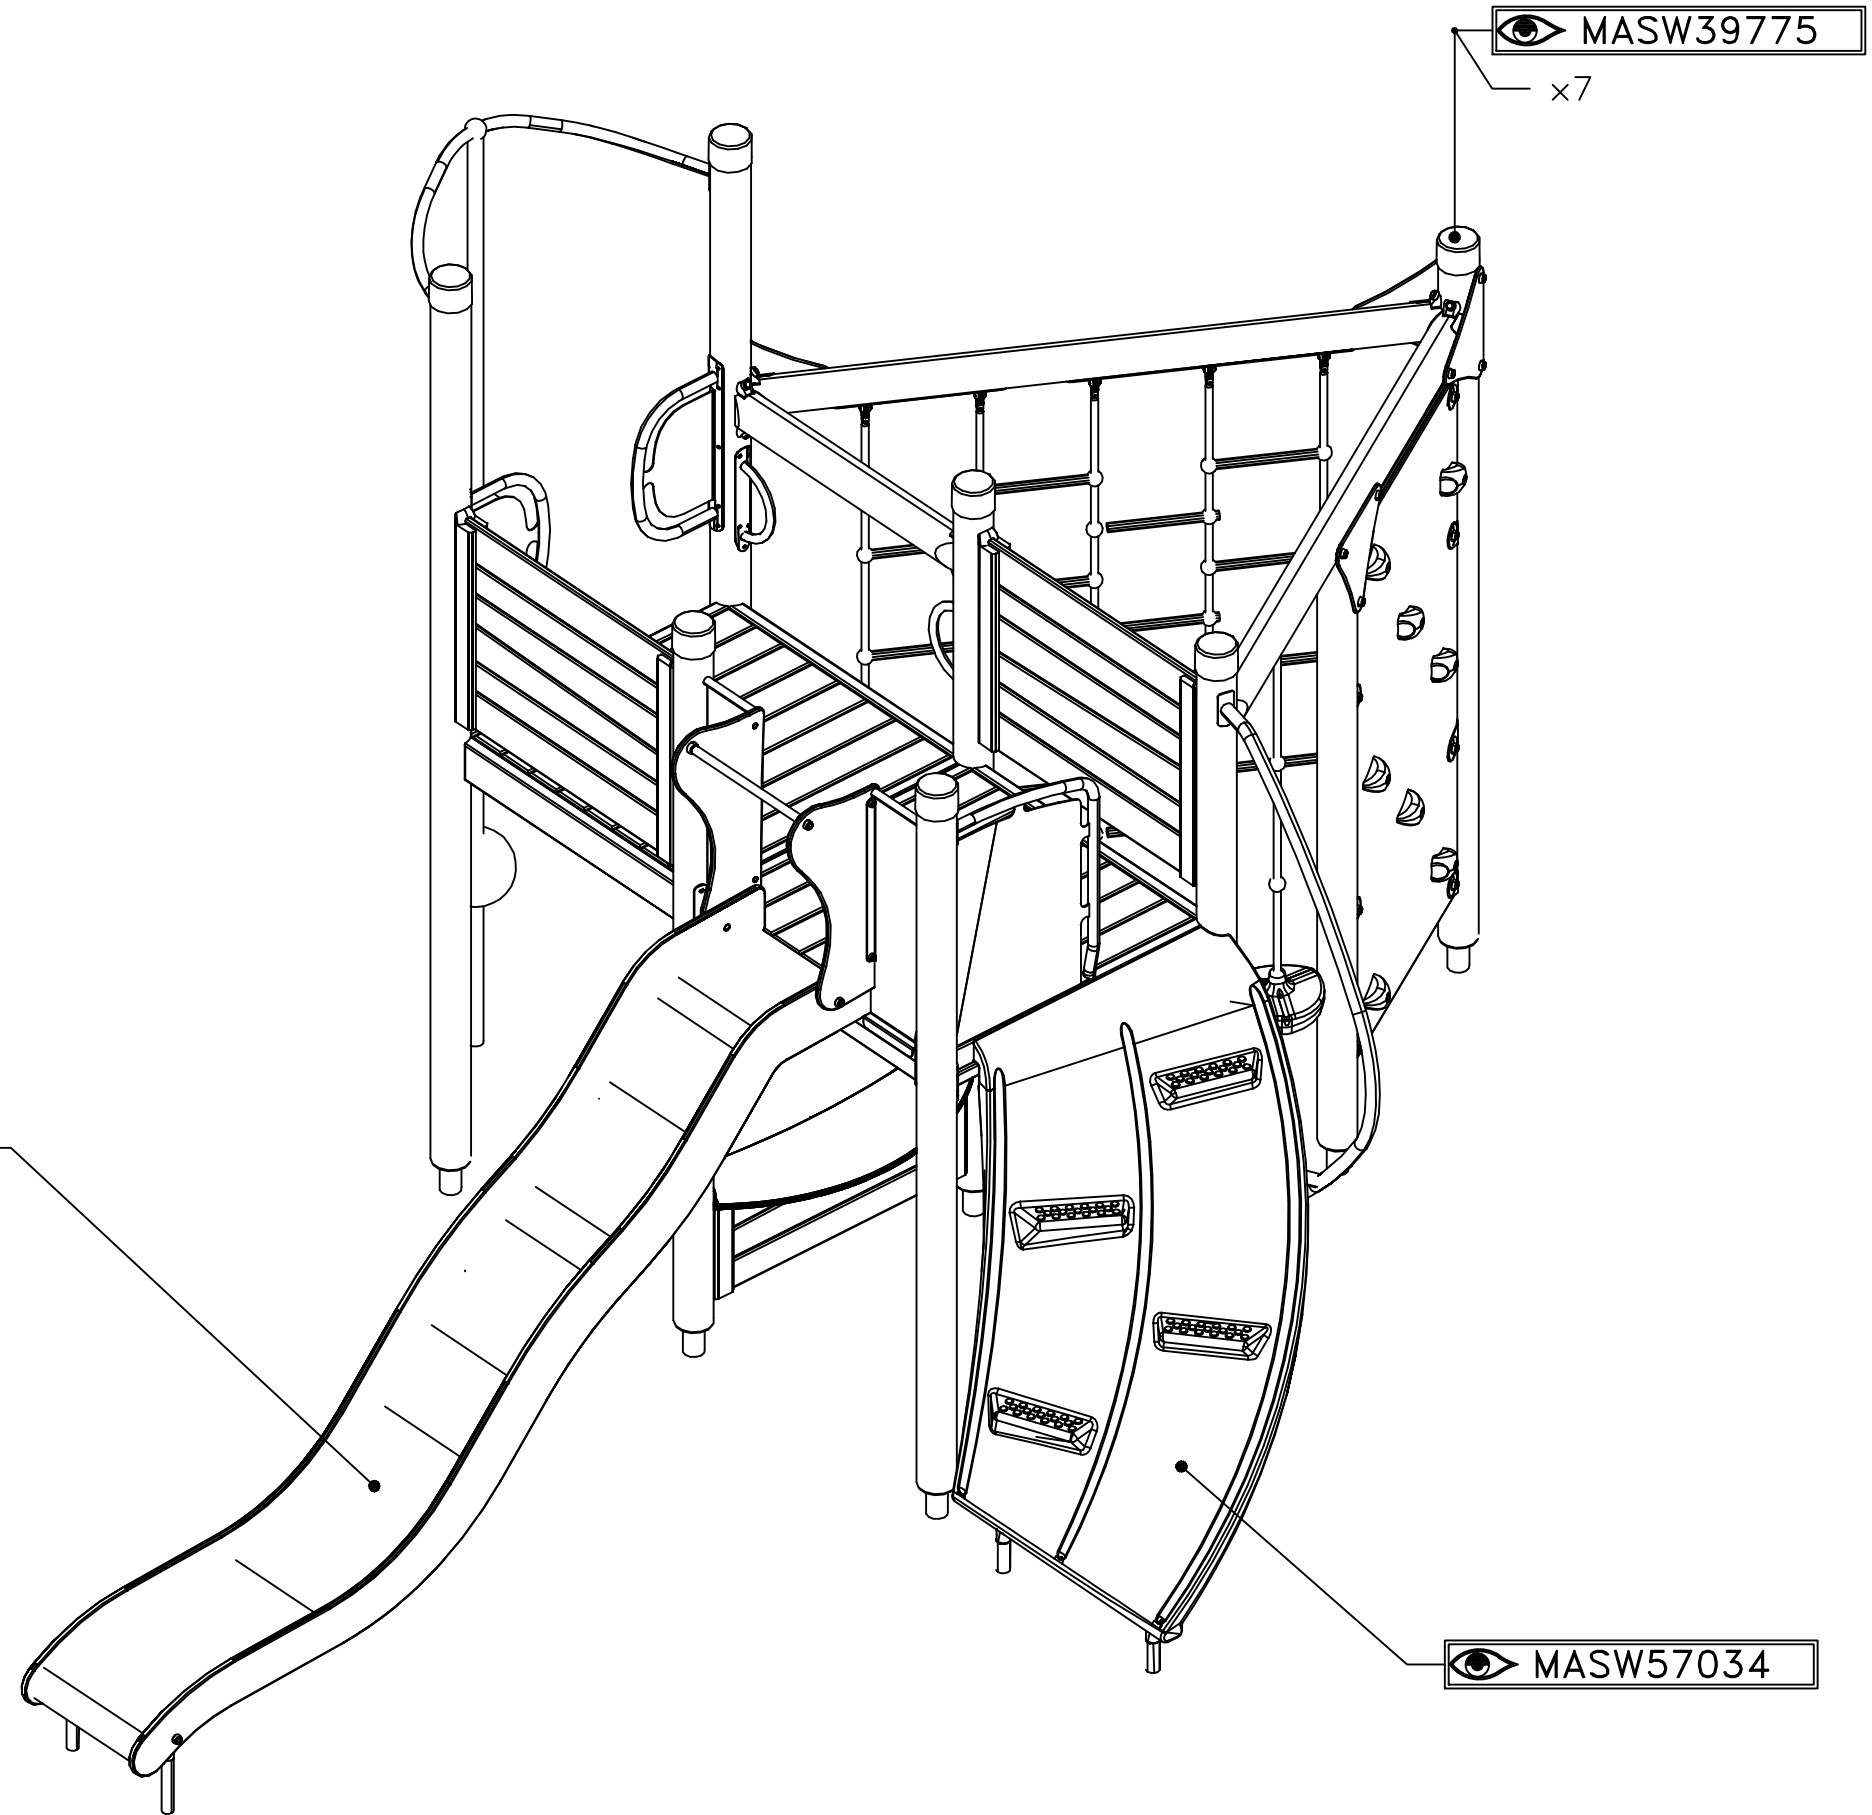

STEP 6

[m]

HAGS ANEBY, SWEDEN
+46(0)380-47300
www.hags.com

UniPlay Fogus
MASW65240
8/8

LN JN 2018-02-14 0