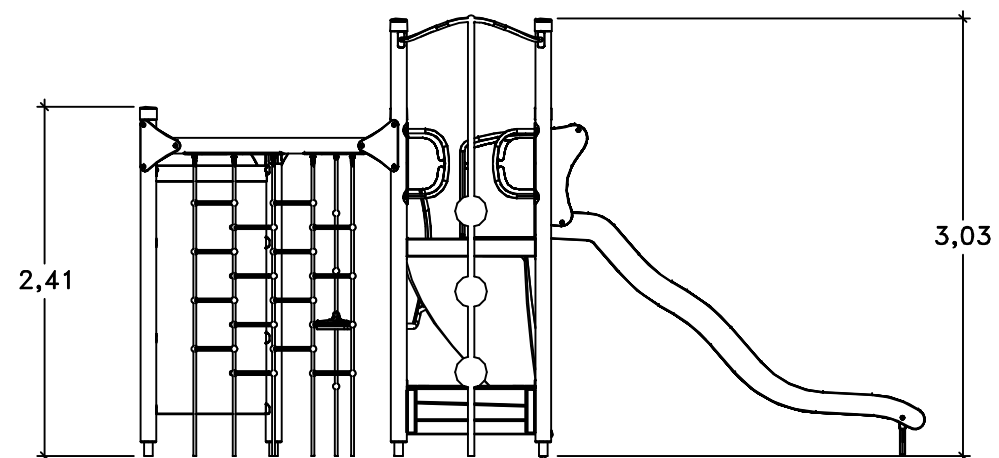

UniPlay Fogus

1,0m 5,0m

[m]

HAGS ANEBY, SWEDEN
+46(0)380-47300
www.hags.com

UniPlay Fogus
MASW65240
1/8

LN JN 2018-02-14 0

19h

Varje vecka
Every week
Jede woche
Chaque semaine