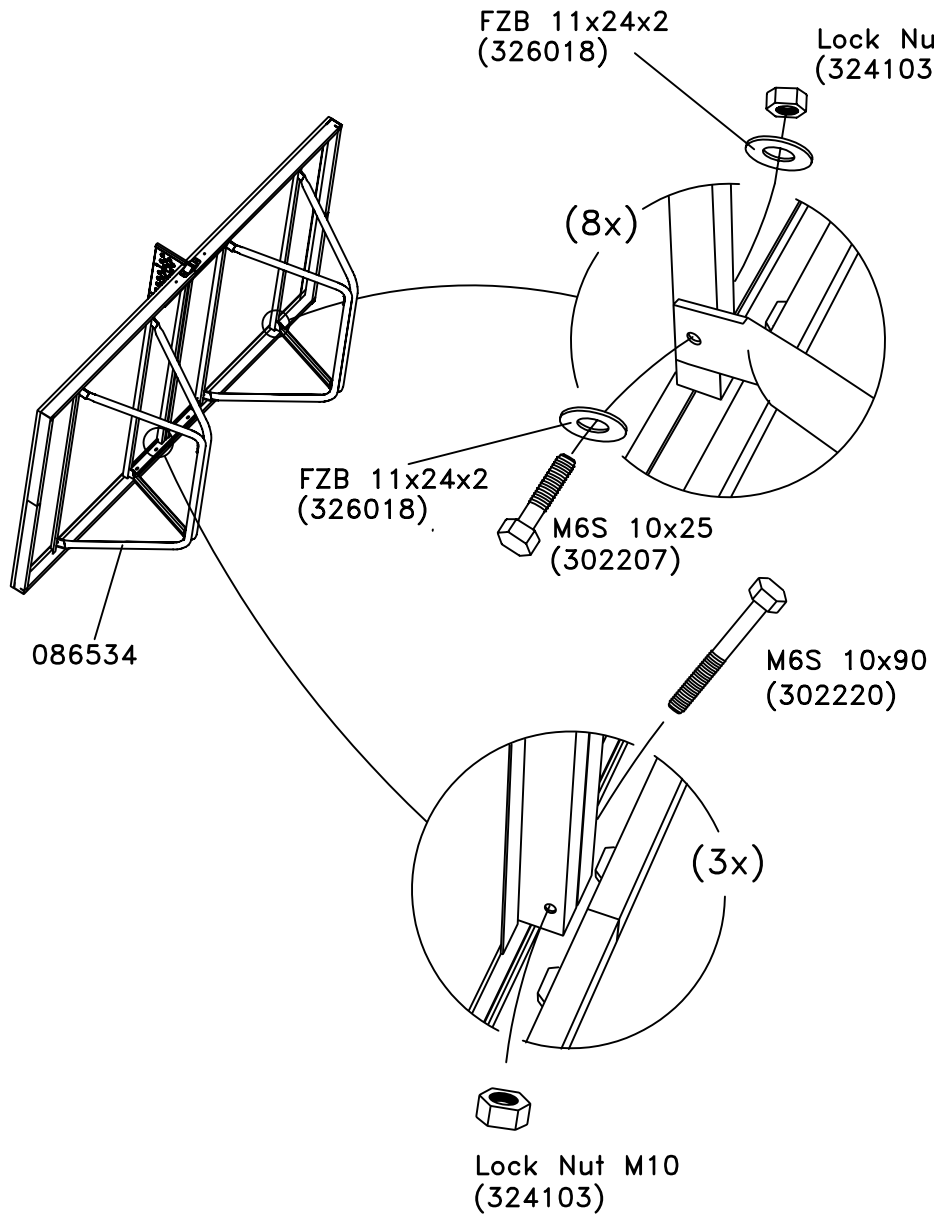

1

2

TYPE	HAGS.NO
 (2x) 0,06x0,60m	710048
 (2x) 1,37x1,52m	158957
 (4x) 0,80x1,39m	086534
	15895510

1,0h

Varje vecka  
Every week  
Jede woche  
Chaque semaine

Varje säsong  
Every season  
Jedes Jahr  
Chaque saison

Lock Nut M8(4x)  
(324102)

3

4