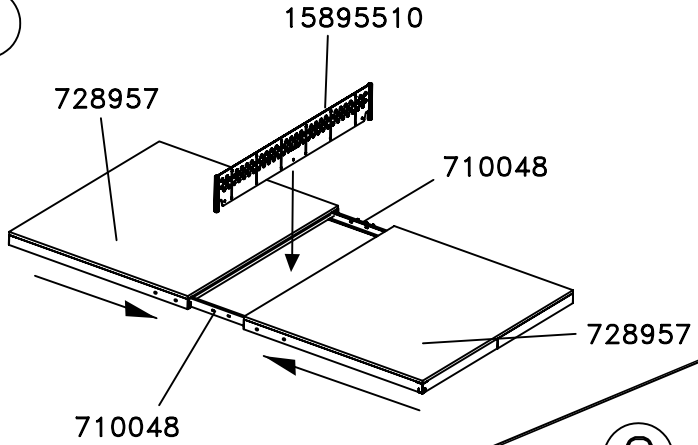

1

2

TYPE	HAGS.NO
 (2x) 0,06x0,60m	710048
 (2x) 1,37x1,52m	158957
 (4x) 0,80x1,39m	086534
	15895510

1,0h

Varje vecka  
Every week  
Jede woche  
Chaque semaine

Varje säsong  
Every season  
Jedes Jahr  
Chaque saison

Lock Nut M8(4x)  
(324102)

3

4