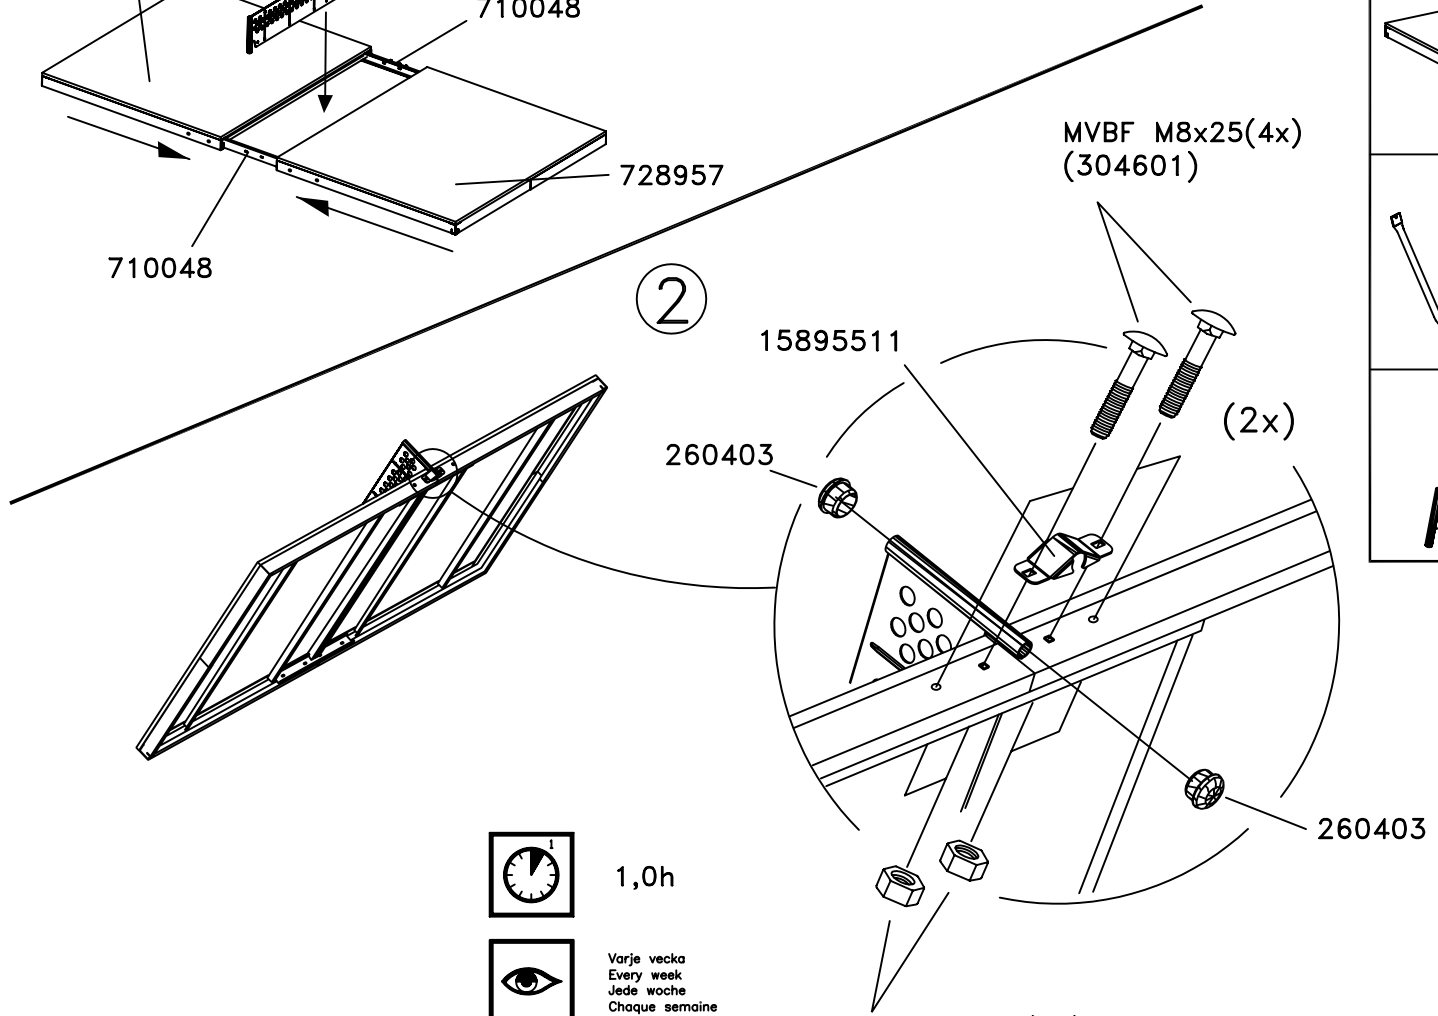

1

2

TYPE	HAGS.NO
 (2x) 0,06x0,60m	710048
 (2x) 1,37x1,52m	158957
 (4x) 0,80x1,39m	086534
	15895510

1,0h

Varje vecka  
Every week  
Jede woche  
Chaque semaine

Varje säsong  
Every season  
Jedes Jahr  
Chaque saison

Lock Nut M8(4x)  
(324102)

3

4