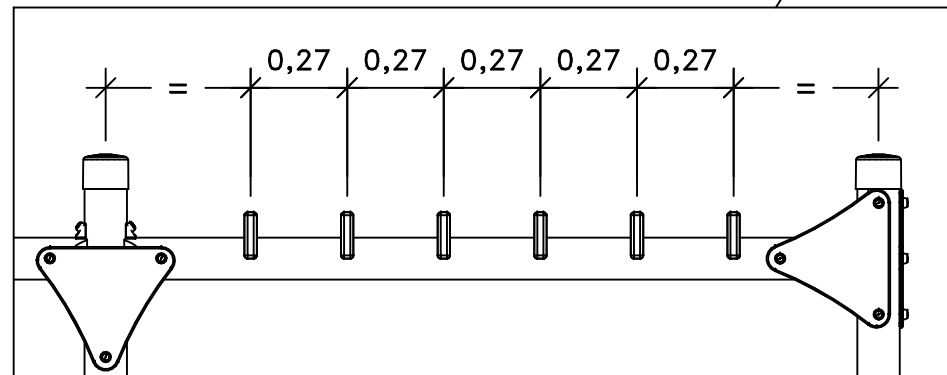

Varje säsong
Every season
Jedes Jahr
Chaque saison

 MASW39775

x6

 42060310

+2,20
x7

 42060740

x10

HAGS		ANEBY, SWEDEN	
		+46(0)380-47300	
		www.hags.com	
Pergola			
8063260			
2/3			
	JL		AA
2019-07-02		2	