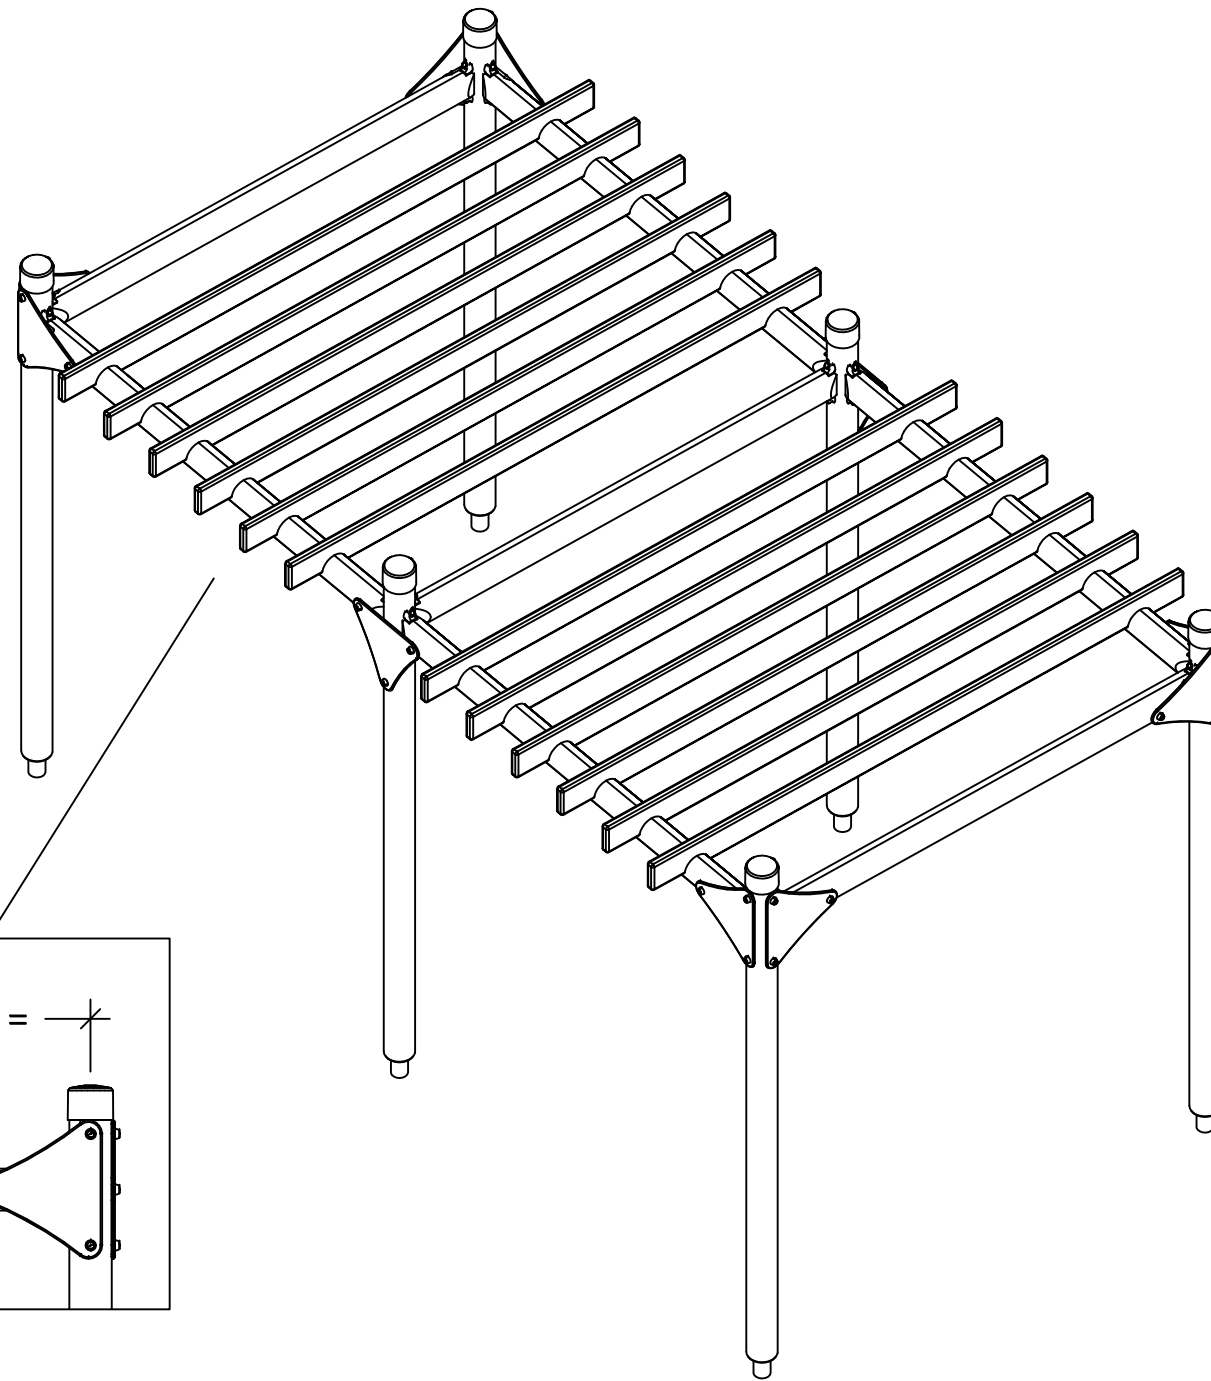

Varje säsong
Every season
Jedes Jahr
Chaque saison

 MASW39775

x6

 42060310

+2,20
x7

 42060740

x10

HAGS		ANEBY, SWEDEN	
		+46(0)380-47300	
		www.hags.com	
Pergola			
8063260			
2/3			
	JL		AA
2019-07-02		2	