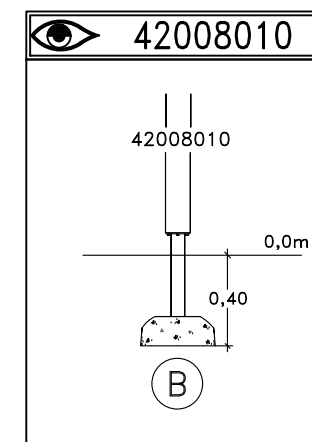

Pergola

1,0m 5,0m

[m]

HAGS ANEBY, SWEDEN
+46(0)380-47300
www.hags.com

Pergola
8063260
1/3

JL AA 2019-07-02 2

10h

Varje vecka
Every week
Jede woche
Chaque semaine

Varje säsong
Every season
Jedes Jahr
Chaque saison

 MASW39775

x6

 42060310

+2,20
x7

 42060740

x10

HAGS		ANEBY, SWEDEN	
		+46(0)380-47300	
		www.hags.com	
Pergola			
8063260			
2/3			
	JL		AA
2019-07-02		2	