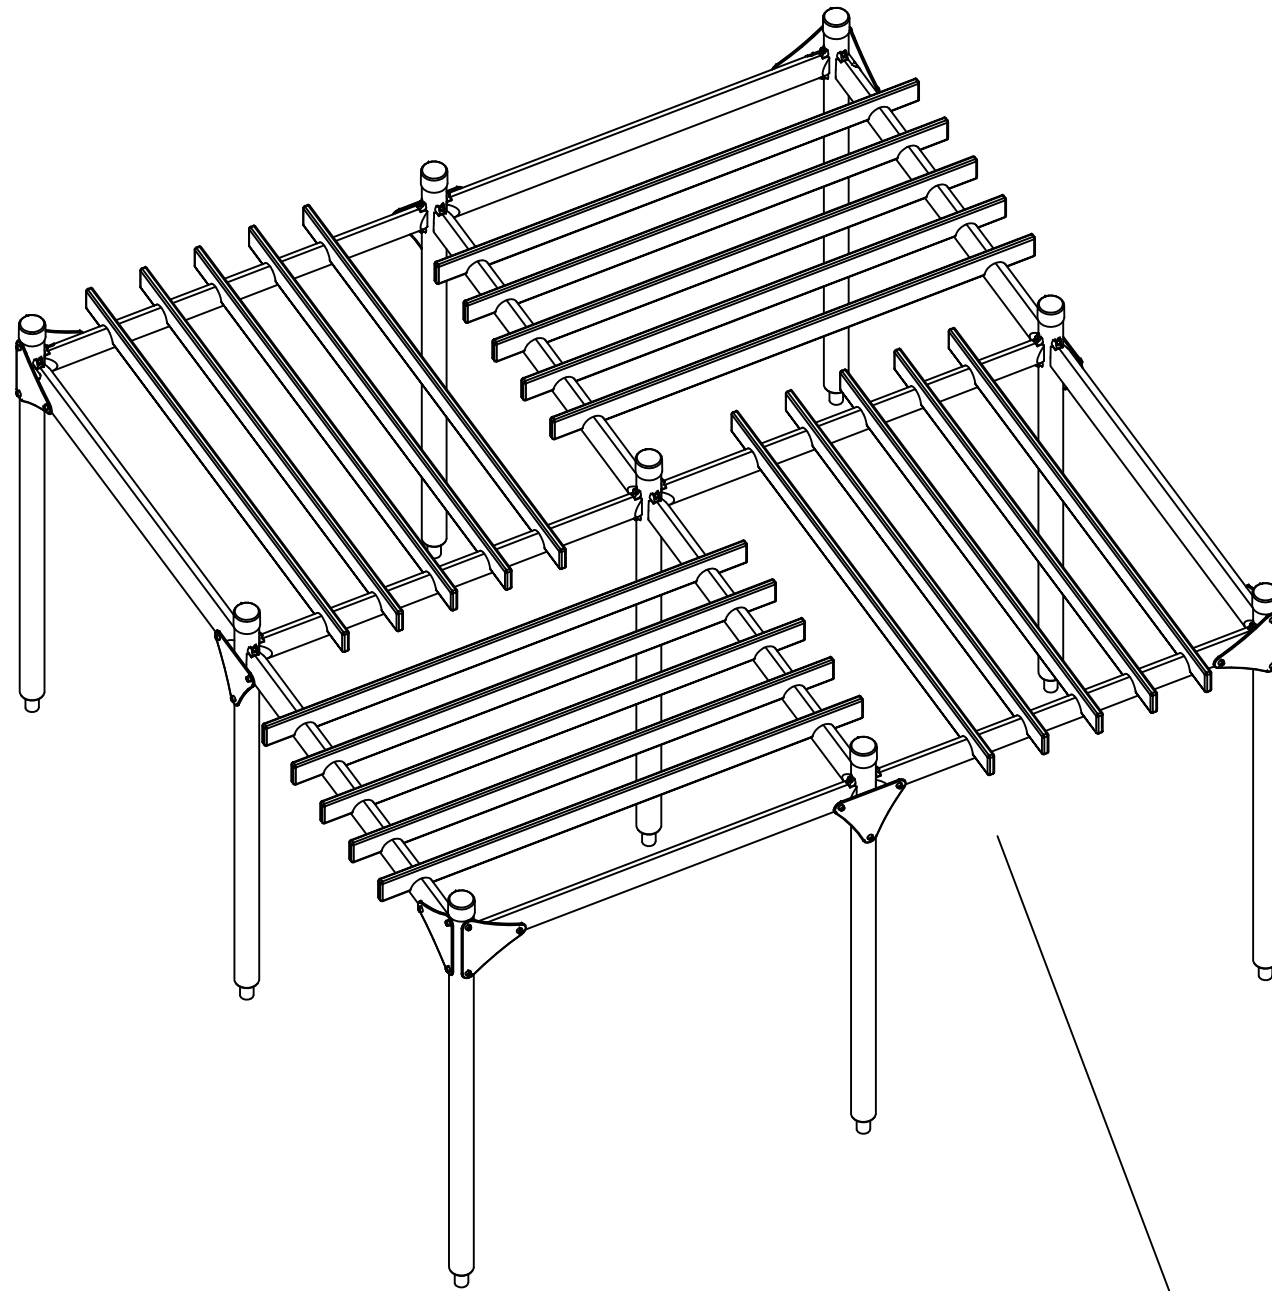

HAGS ANEBY, SWEDEN
+46(0)380-47300
www.hags.com

Pergola
8059245
3/3

🏠 JL 👁 LN 2019-07-03 2