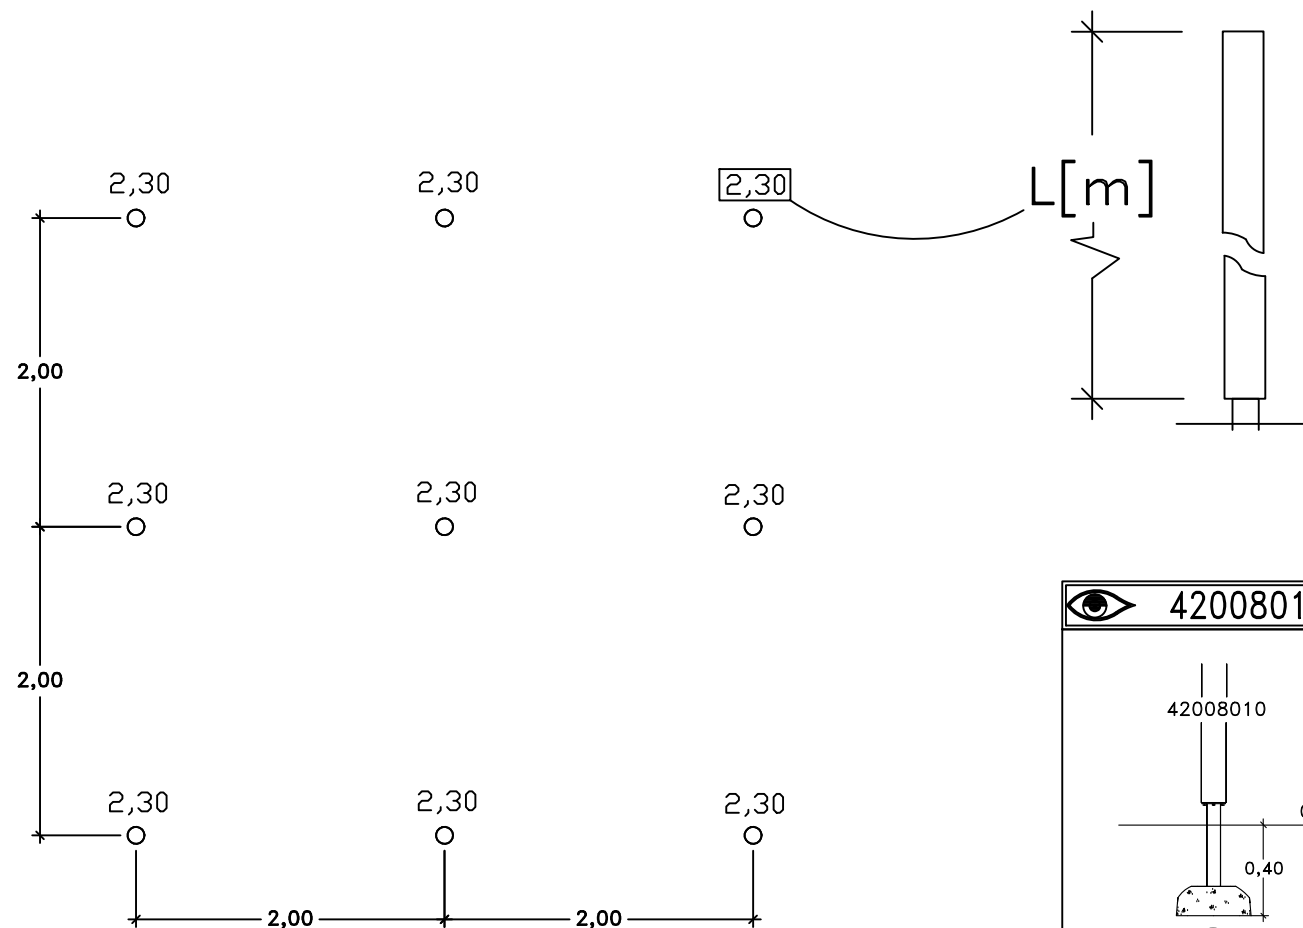

Pergola

1,0m 5,0m

[m]

**HAGS** ANEBY, SWEDEN  
+46(0)380-47300  
www.hags.com

Pergola  
8059245  
1/3

JL LN 2019-07-03 2

15h

Varje vecka  
Every week  
Jede woche  
Chaque semaine