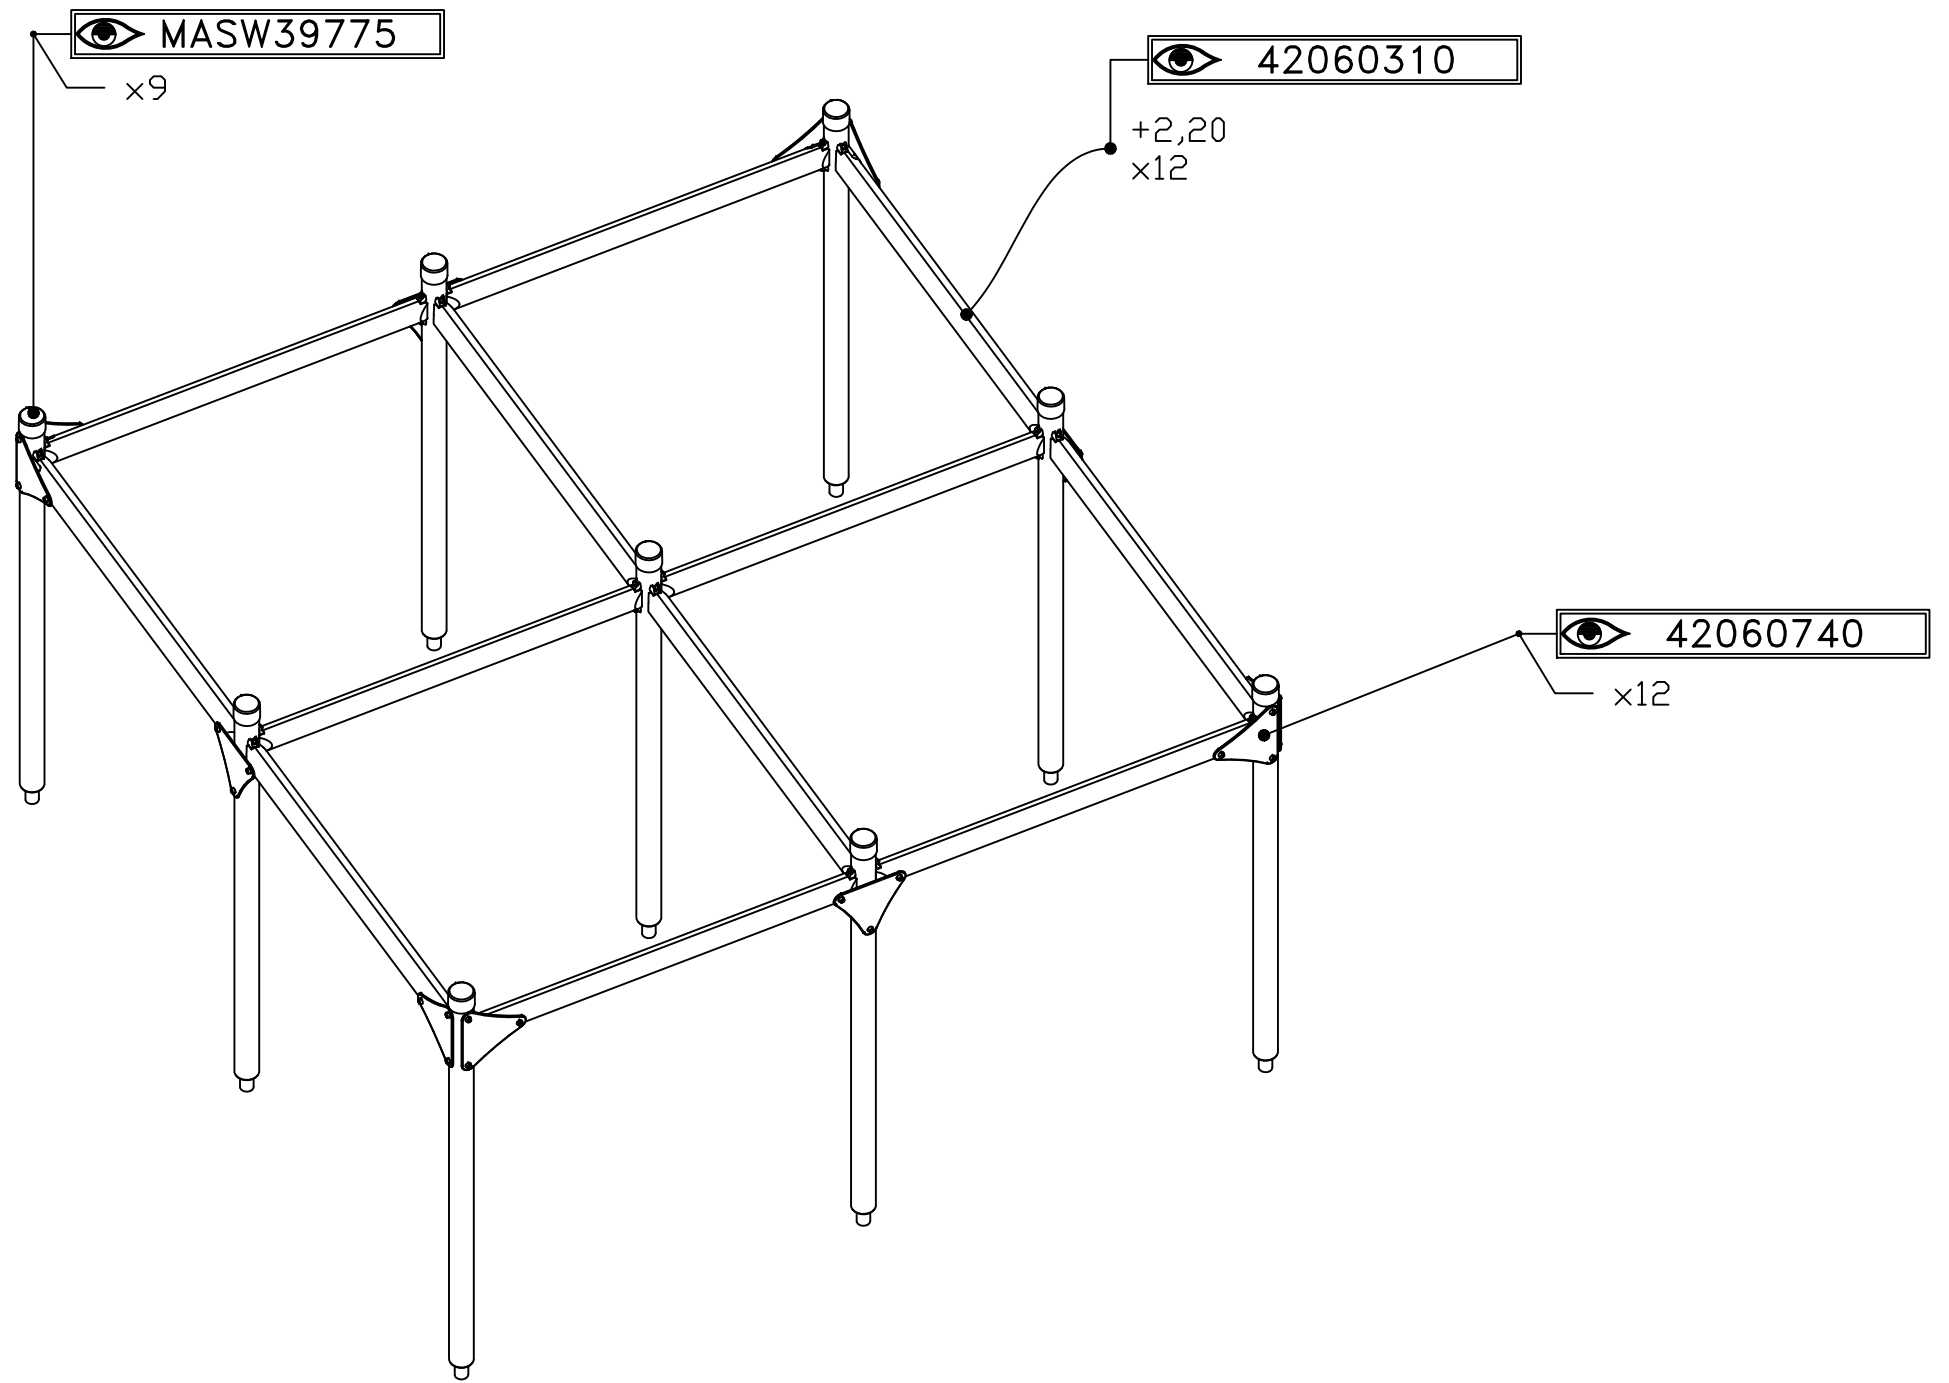

HAGS ANEBY, SWEDEN
+46(0)380-47300
www.hags.com

Pergola
8059245
2/3

🏠 JL 🔍👁️ LN 2019-07-03 2