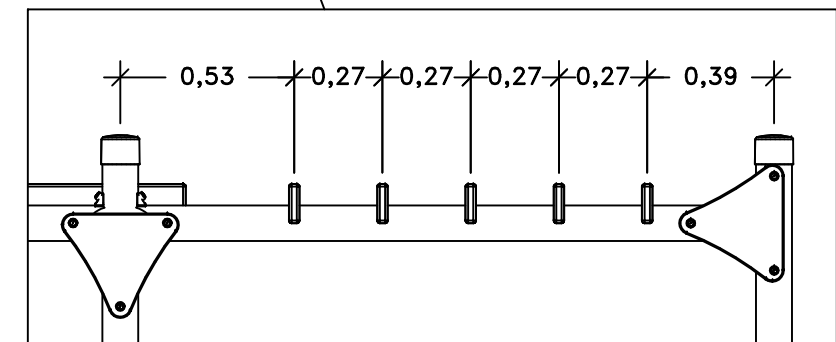

HAGS ANEBY, SWEDEN
+46(0)380-47300
www.hags.com

Pergola
8059245
3/3

🏠 JL 👁 LN 2019-07-03 2