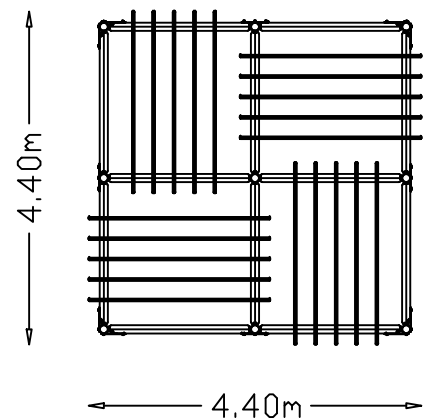

Pergola

1,0m 5,0m

[m]

**HAGS** ANEBY, SWEDEN  
+46(0)380-47300  
www.hags.com

Pergola  
8059245  
1/3

JL LN 2019-07-03 2

15h

Varje vecka  
Every week  
Jede woche  
Chaque semaine