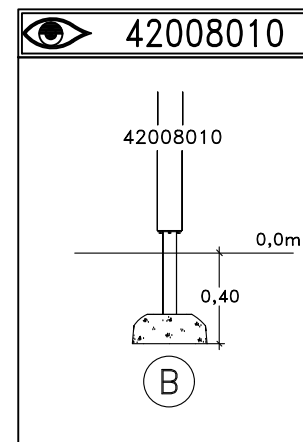

Pergola

1,0m 5,0m

[m]

**HAGS** ANEBY, SWEDEN  
+46(0)380-47300  
www.hags.com

Pergola  
8059245  
1/3

JL LN 2019-07-03 2

15h

Varje vecka  
Every week  
Jede woche  
Chaque semaine